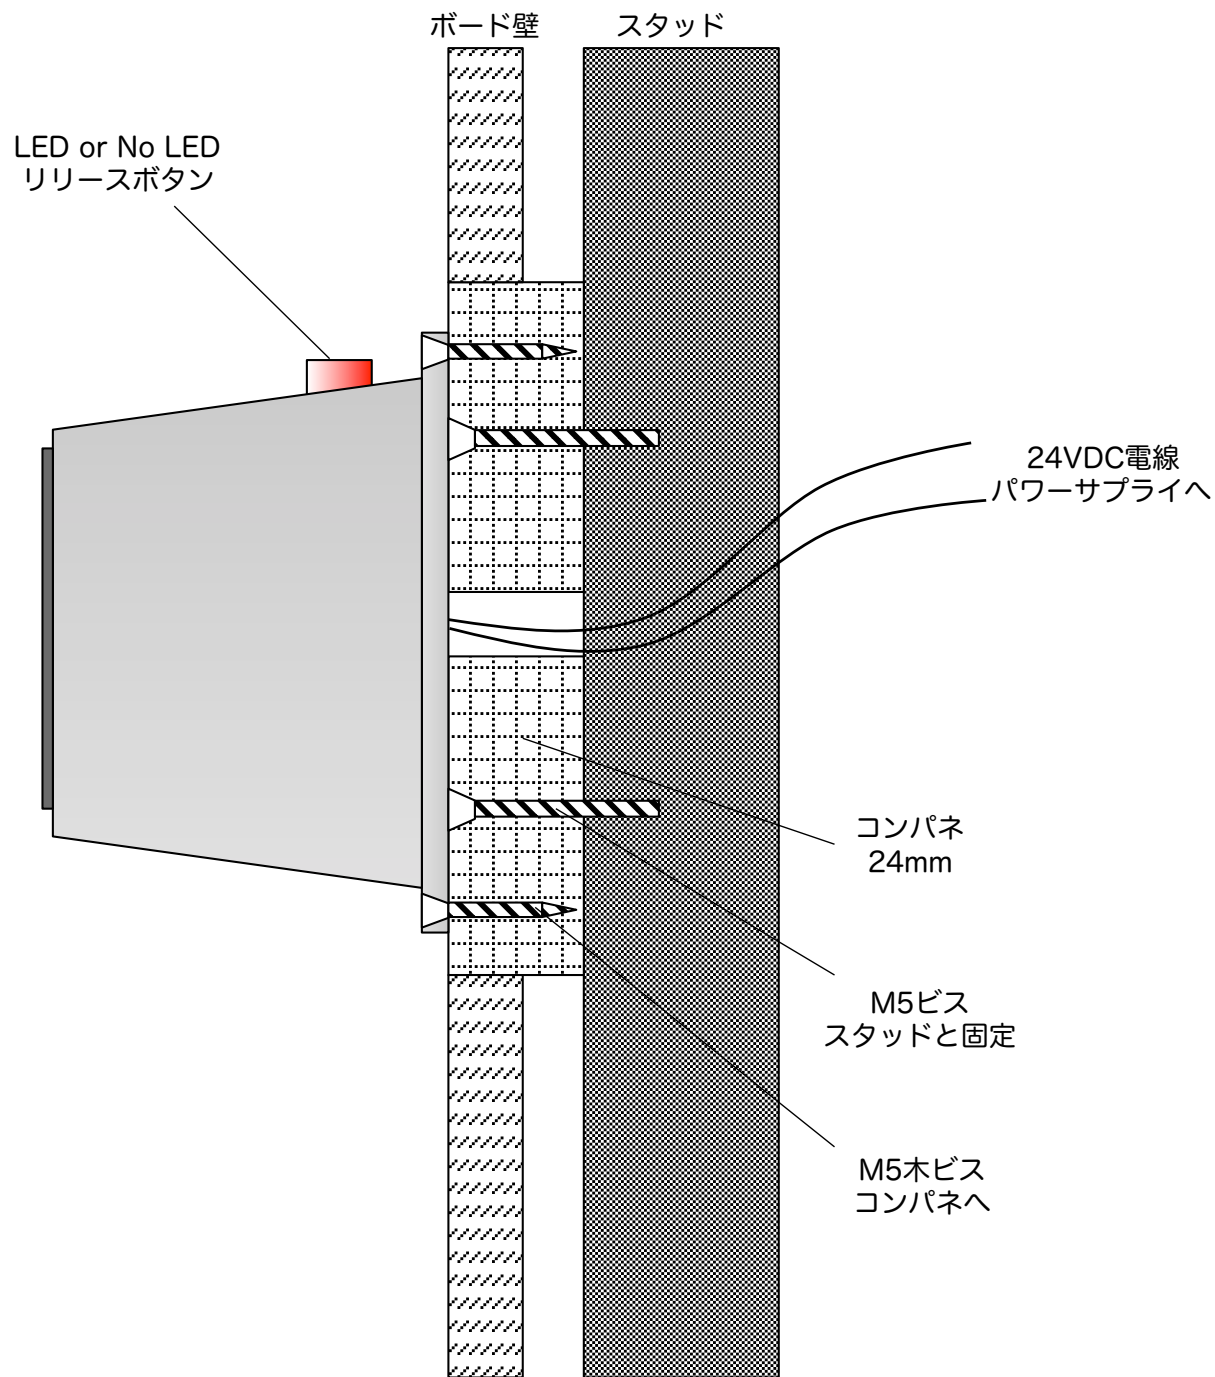

# マグネット・ドアホルダー取付図（壁付け） 対象：GD860S/GD870S

ゴールドマン株式会社

〒 : 222-0033  
横浜市港北区新横浜3-7-19 3F  
☎ : 045-620-8010  
FAX : 045-620-8011  
✉ : info@goldman-inc.jp  
WEB : www.goldmanexa.com