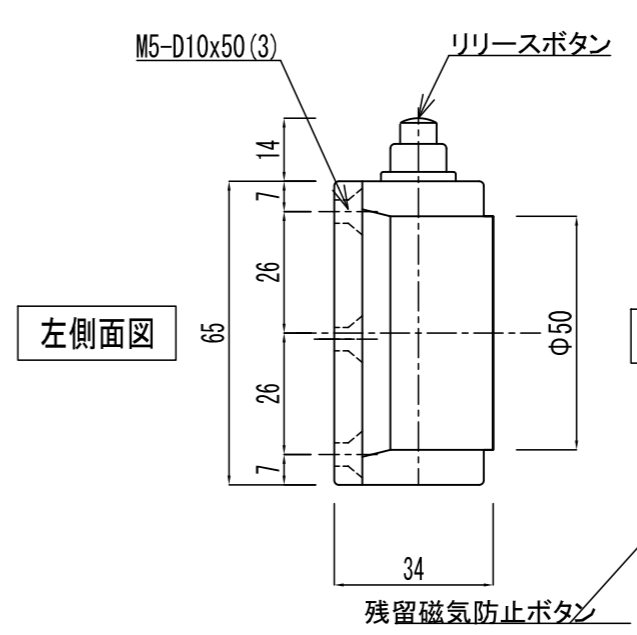

GD830S

アーマチュアプレート

GD830S

アーマチュアプレート

GD830S

アーマチュアプレート

操作電圧	24Vdc (12Vdcは特注)
保持力	30kg以下
仕上色	ブラック
アーマチュア	丸型 / 回転式
仕様	壁面付型
特徴	残留磁気防止ボタン付き

※ 扉に裏板が入っていない場合、裏板2.3tを取り付けて下さい。
 ※ SMB-050ハウジング(オプション)と共に使用して下さい。