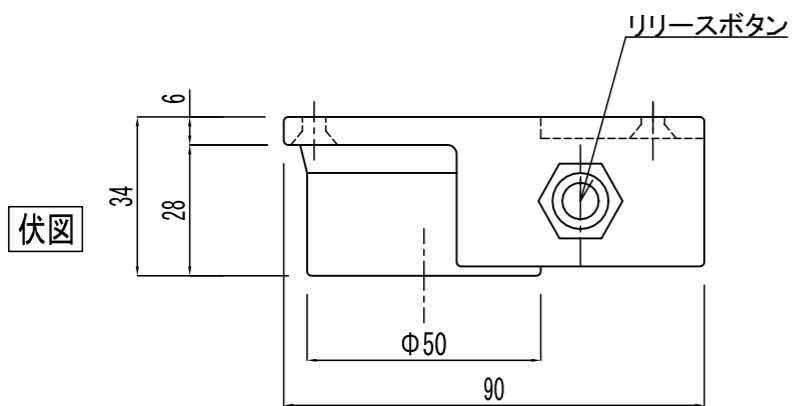

GD830S

アーマチュアプレート

GD830S

アーマチュアプレート

GD830S

アーマチュアプレート

操作電圧	24Vdc (12Vdcは特注)
保持力	30kg以下
仕上色	ブラック
アーマチュア	丸型 / 回転式
仕様	壁面付型
特徴	残留磁気防止ボタン付き

※ 扉に裏板が入っていない場合、裏板2.3tを取り付けて下さい。
 ※ SMB-050ハウジング(オプション)と共に使用して下さい。