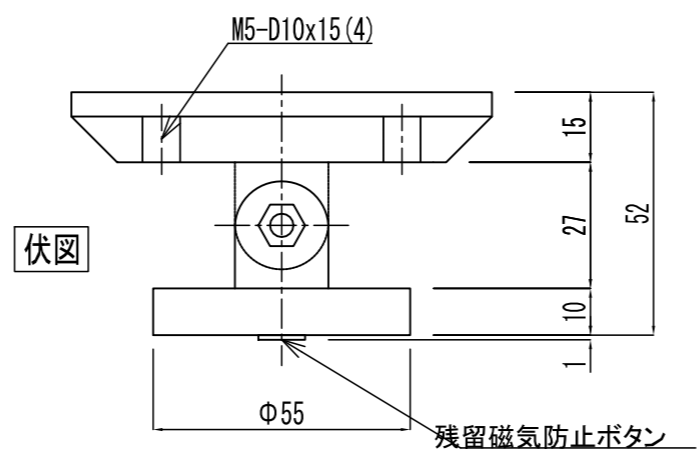

GD830S

アーマチュアプレート

GD830S

アーマチュアプレート

GD830S

アーマチュアプレート

操作電圧	24Vdc (12Vdcは特注)
保持力	30kg以下
仕上色	ブラック
アーマチュア	丸型 / 回転式
仕様	壁面付型
特徴	残留磁気防止ボタン付き

※ 扉に裏板が入っていない場合、裏板2.3tを取り付けて下さい。
 ※ SMB-050ハウジング(オプション)と共に使用して下さい。