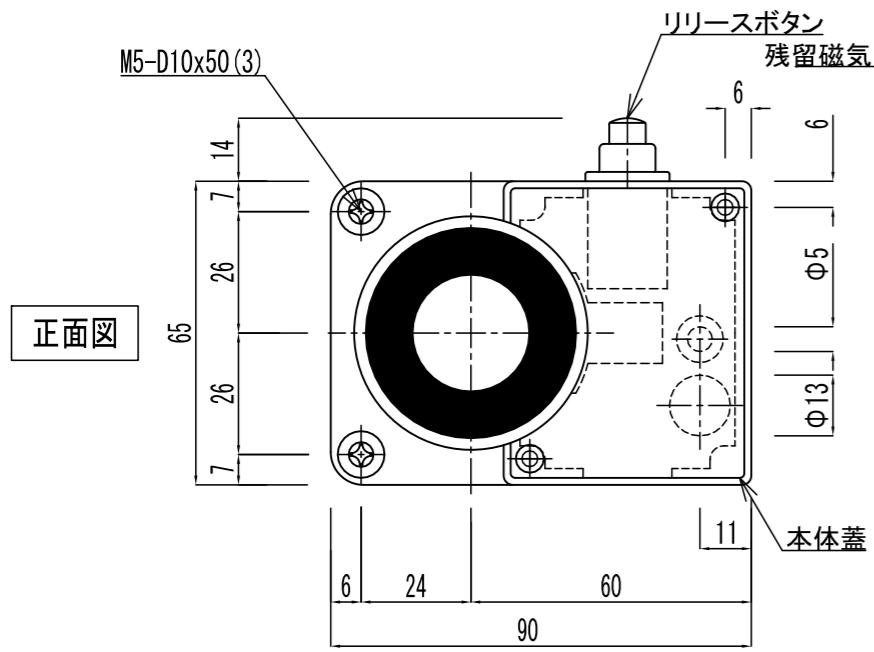

GD830S

アーマチュアプレート

GD830S

アーマチュアプレート

GD830S

アーマチュアプレート

操作電圧	24Vdc (12Vdcは特注)
保持力	30kg以下
仕上色	ブラック
アーマチュア	丸型 / 回転式
仕様	壁面付型
特徴	残留磁気防止ボタン付き

※ 扉に裏板が入っていない場合、裏板2.3tを取り付けて下さい。
 ※ SMB-050ハウジング(オプション)と共に使用して下さい。