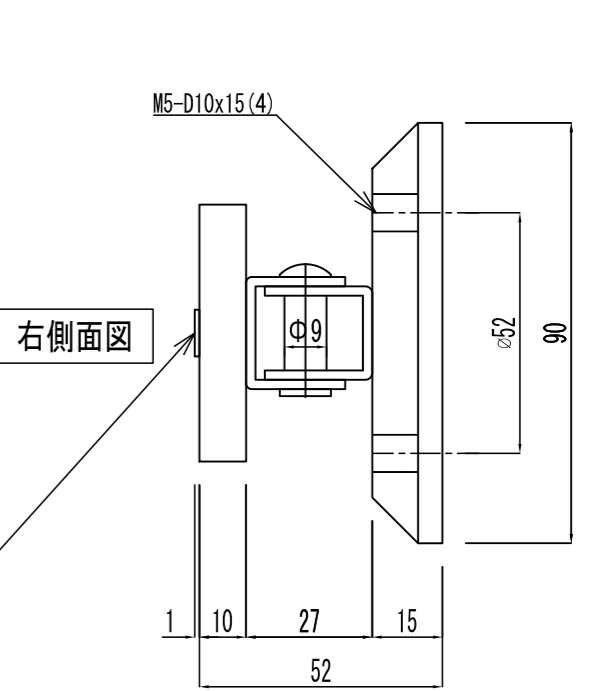

GD830S

アーマチュアプレート

GD830S

アーマチュアプレート

GD830S

アーマチュアプレート

操作電圧	24Vdc (12Vdcは特注)
保持力	30kg以下
仕上色	ブラック
アーマチュア	丸型 / 回転式
仕様	壁面付型
特徴	残留磁気防止ボタン付き

※ 扉に裏板が入っていない場合、裏板2.3tを取り付けて下さい。
 ※ SMB-050ハウジング(オプション)と共に使用して下さい。