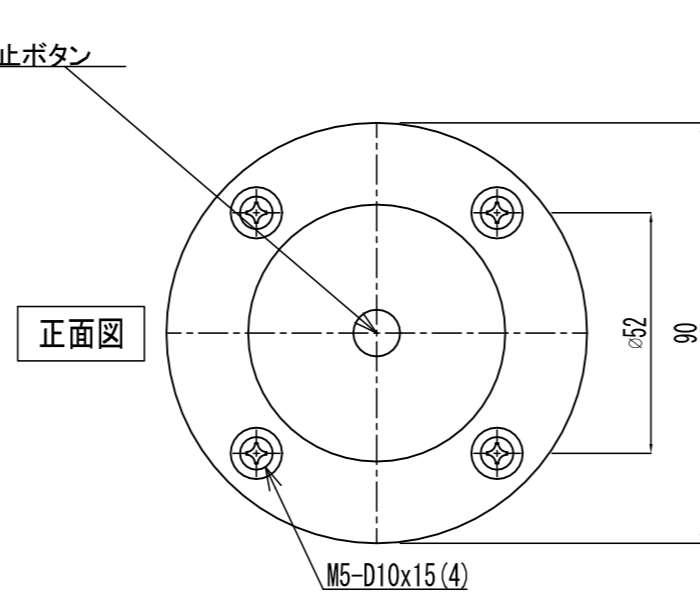

GD830S

アーマチュアプレート

GD830S

アーマチュアプレート

GD830S

アーマチュアプレート

操作電圧	24Vdc (12Vdcは特注)
保持力	30kg以下
仕上色	ブラック
アーマチュア	丸型 / 回転式
仕様	壁面付型
特徴	残留磁気防止ボタン付き

※ 扉に裏板が入っていない場合、裏板2.3tを取り付けて下さい。
 ※ SMB-050ハウジング(オプション)と共に使用して下さい。