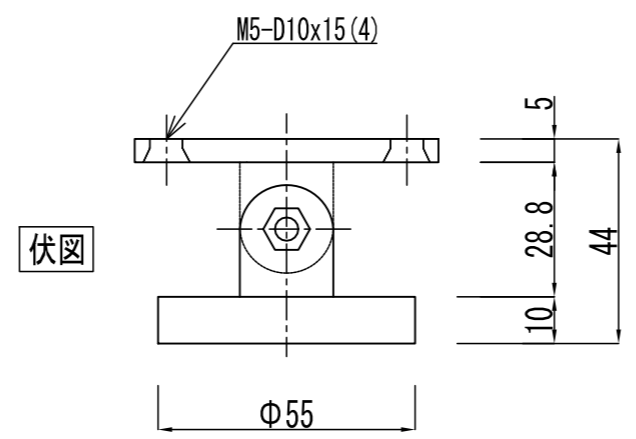

GD830S

アーマチュアプレート

GD830S

アーマチュアプレート

GD830S

アーマチュアプレート

操作電圧	24Vdc (12Vdcは特注)
保持力	30kg以下
仕上色	ブラック
アーマチュア	角型 / 回転式
仕様	壁面付型

※ 扉に裏板が入っていない場合、裏板2.3tを取り付けて下さい。
 ※ SMB-050ハウジング(オプション)と共に使用して下さい。