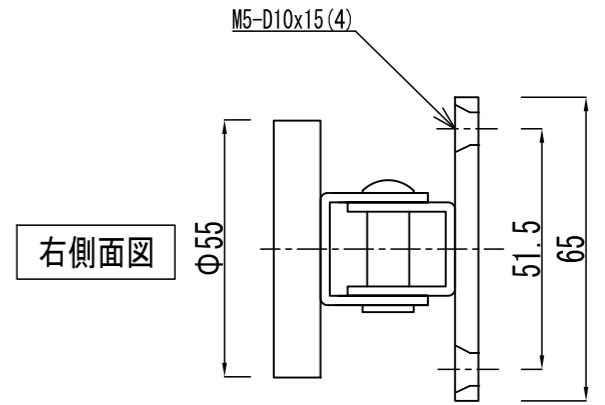

GD830S

アーマチュアプレート

GD830S

アーマチュアプレート

GD830S

アーマチュアプレート

操作電圧	24Vdc (12Vdcは特注)
保持力	30kg以下
仕上色	ブラック
アーマチュア	角型 / 回転式
仕様	壁面付型

※ 扉に裏板が入っていない場合、裏板2.3tを取り付けて下さい。
 ※ SMB-050ハウジング(オプション)と共に使用して下さい。