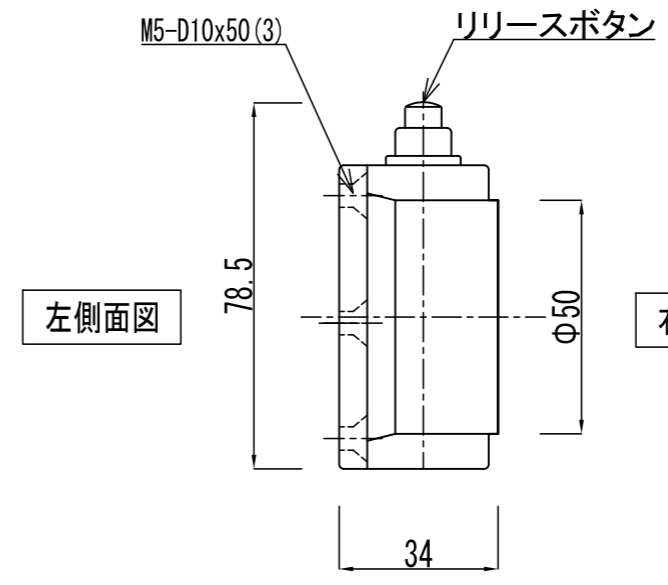

GD830S

アーマチュアプレート

GD830S

アーマチュアプレート

GD830S

アーマチュアプレート

操作電圧	24Vdc (12Vdcは特注)
保持力	30kg以下
仕上色	ブラック
アーマチュア	角型 / 回転式
仕様	壁面付型

※ 扉に裏板が入っていない場合、裏板2.3tを取り付けて下さい。
 ※ SMB-050ハウジング(オプション)と共に使用して下さい。