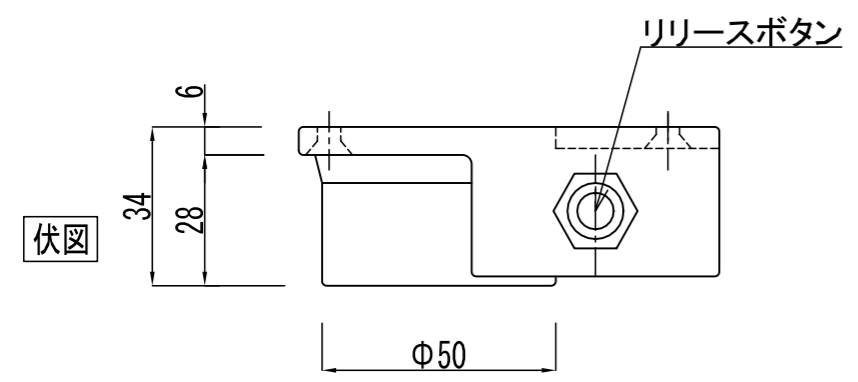

GD830S

アーマチュアプレート

GD830S

アーマチュアプレート

GD830S

アーマチュアプレート

操作電圧	24Vdc (12Vdcは特注)
保持力	30kg以下
仕上色	ブラック
アーマチュア	角型 / 回転式
仕様	壁面付型

※ 扉に裏板が入っていない場合、裏板2.3tを取り付けて下さい。
 ※ SMB-050ハウジング(オプション)と共に使用して下さい。