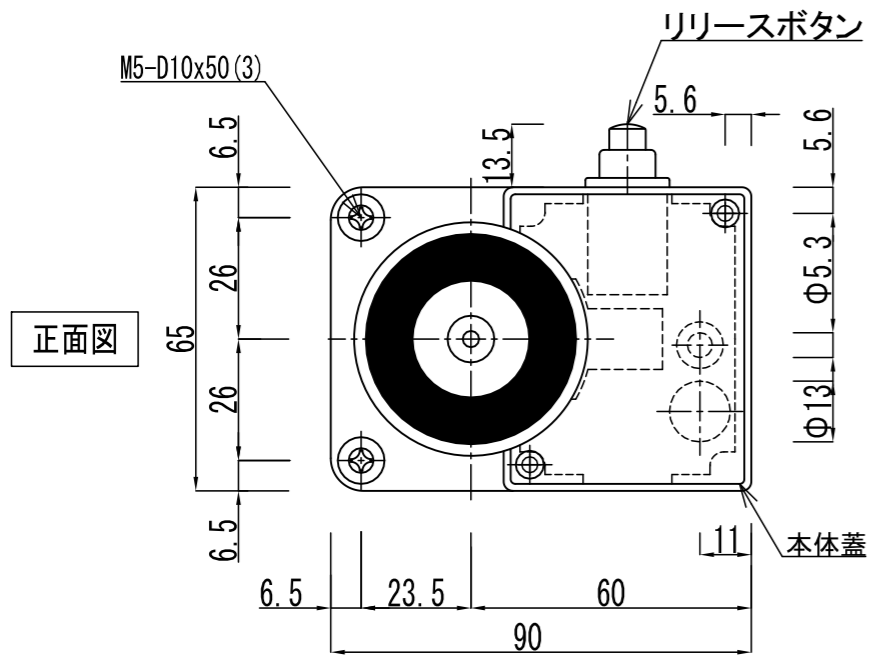

GD830S

アーマチュアプレート

GD830S

アーマチュアプレート

GD830S

アーマチュアプレート

操作電圧	24Vdc (12Vdcは特注)
保持力	30kg以下
仕上色	ブラック
アーマチュア	角型 / 回転式
仕様	壁面付型

※ 扉に裏板が入っていない場合、裏板2.3tを取り付けて下さい。
 ※ SMB-050ハウジング(オプション)と共に使用して下さい。