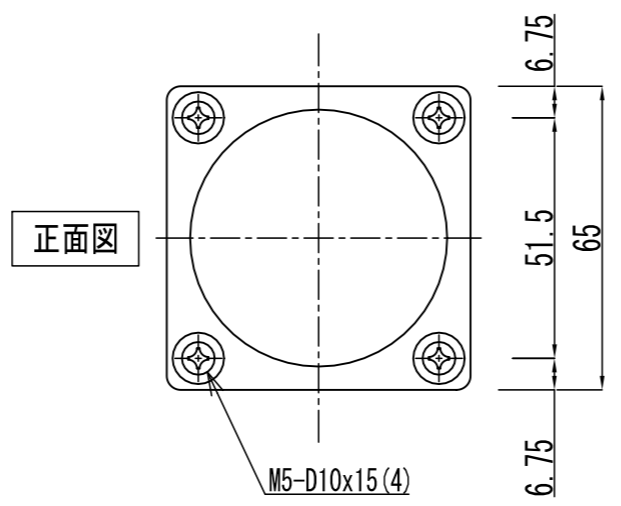

GD830S

アーマチュアプレート

GD830S

アーマチュアプレート

GD830S

アーマチュアプレート

操作電圧	24Vdc (12Vdcは特注)
保持力	30kg以下
仕上色	ブラック
アーマチュア	角型 / 回転式
仕様	壁面付型

※ 扉に裏板が入っていない場合、裏板2.3tを取り付けて下さい。
 ※ SMB-050ハウジング(オプション)と共に使用して下さい。