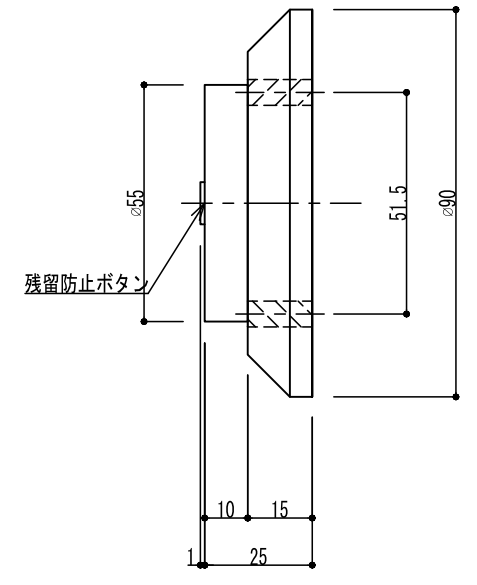

GD850F

アーマチュアプレートA(自動調整式)

※ 標準

アーマチュアプレートB(横振り式)

※ オプション

操作電圧	24Vdc
消費電流	60mA/24Vdc
	ドアリリースボタン付き
保持力	30kg以下
	LEDインジケータ付き
仕上色	黒 / シルバー
アーマチュアA	S-AP-GD950-A: 自動調整式 (標準)
アーマチュアB	S-AP-GD950-B: 横振り式 (オプション)
特徴	残留磁気防止ボタン付き
リード線	2本 / 50cm