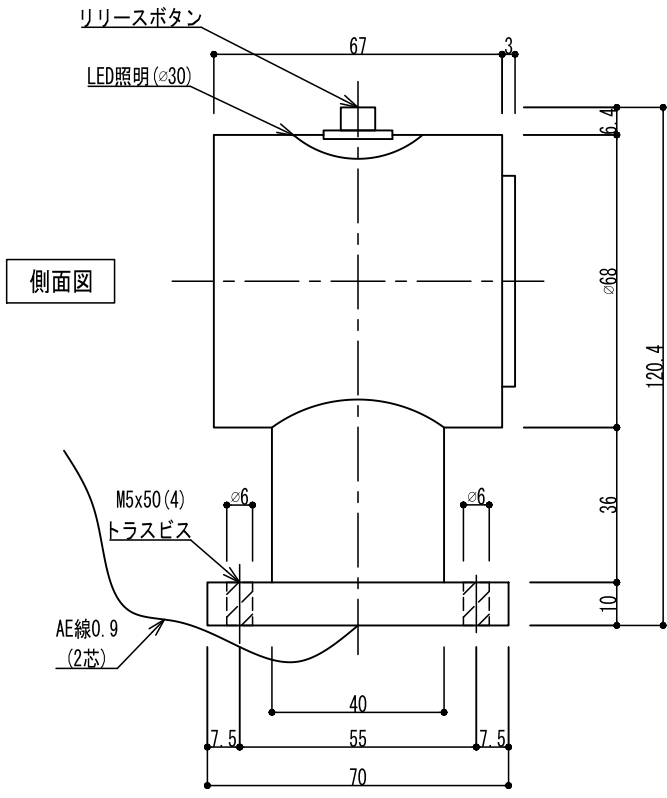

GD850F

アーマチュアプレートA(自動調整式)

※ 標準

アーマチュアプレートB(横振り式)

※ オプション

操作電圧	24Vdc
消費電流	60mA/24Vdc
	ドアリリースボタン付き
保持力	30kg以下
	LEDインジケータ付き
仕上色	黒 / シルバー
アーマチュアA	S-AP-GD950-A: 自動調整式 (標準)
アーマチュアB	S-AP-GD950-B: 横振り式 (オプション)
特徴	残留磁気防止ボタン付き
リード線	2本 / 50cm