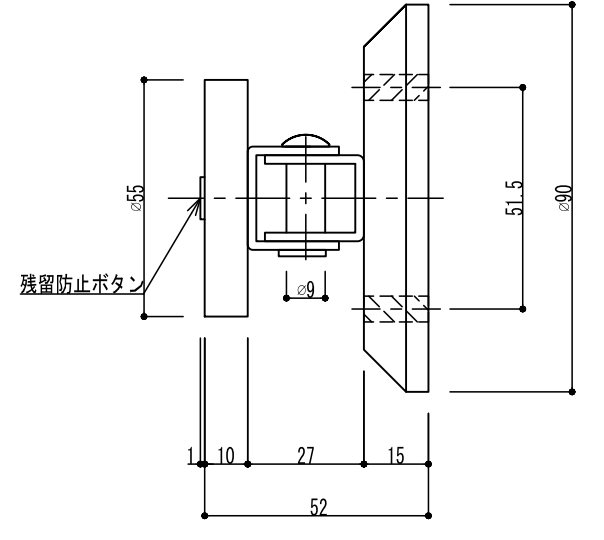

GD850F

アーマチュアプレートA(自動調整式)

※ 標準

アーマチュアプレートB(横振り式)

※ オプション

操作電圧	24Vdc
消費電流	60mA/24Vdc
	ドアリリースボタン付き
保持力	30kg以下
	LEDインジケータ付き
仕上色	黒 / シルバー
アーマチュアA	S-AP-GD950-A: 自動調整式 (標準)
アーマチュアB	S-AP-GD950-B: 横振り式 (オプション)
特徴	残留磁気防止ボタン付き
リード線	2本 / 50cm