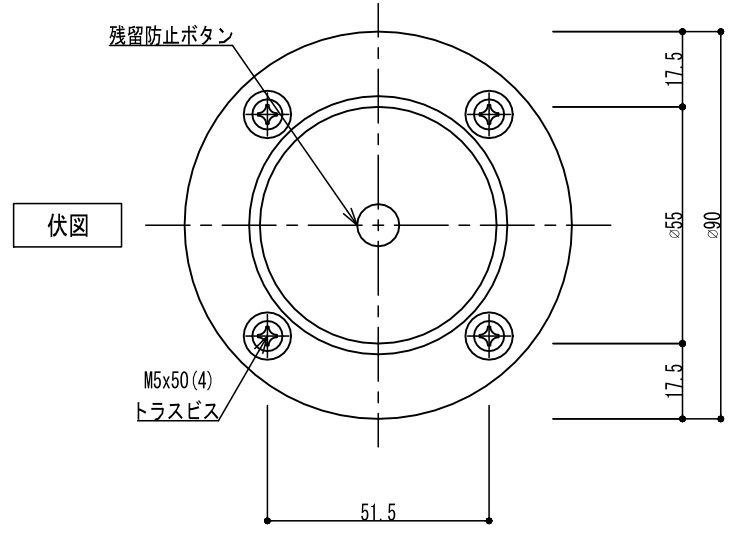

GD850F

アーマチュアプレートA(自動調整式)

※ 標準

アーマチュアプレートB(横振り式)

※ オプション

操作電圧	24Vdc
消費電流	60mA/24Vdc
	ドアリリースボタン付き
保持力	30kg以下
	LEDインジケータ付き
仕上色	黒 / シルバー
アーマチュアA	S-AP-GD950-A: 自動調整式 (標準)
アーマチュアB	S-AP-GD950-B: 横振り式 (オプション)
特徴	残留磁気防止ボタン付き
リード線	2本 / 50cm