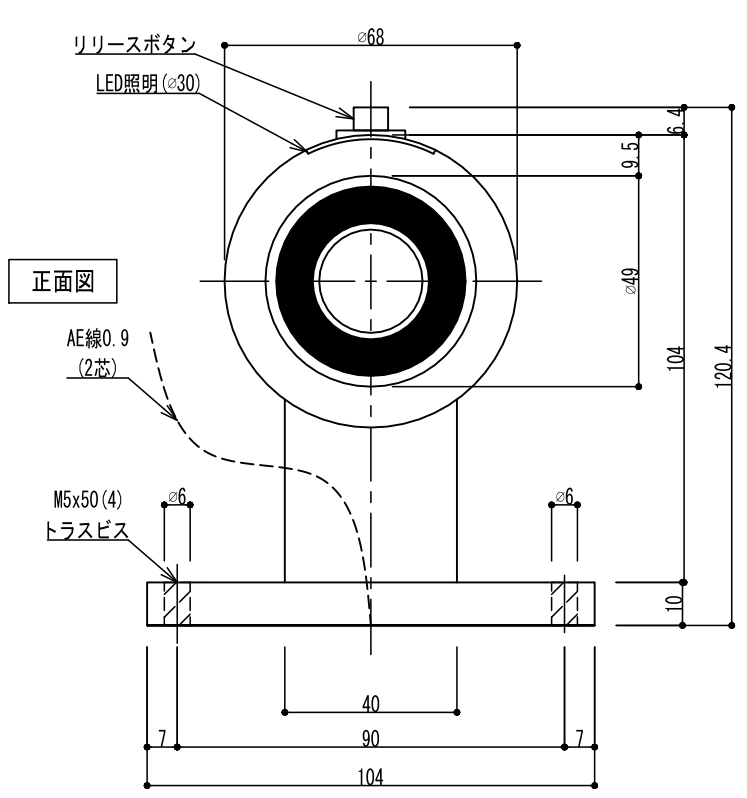

GD850F

アーマチュアプレートA(自動調整式)

※ 標準

アーマチュアプレートB(横振り式)

※ オプション

操作電圧	24Vdc
消費電流	60mA/24Vdc
	ドアリリースボタン付き
保持力	30kg以下
	LEDインジケータ付き
仕上色	黒 / シルバー
アーマチュアA	S-AP-GD950-A: 自動調整式 (標準)
アーマチュアB	S-AP-GD950-B: 横振り式 (オプション)
特徴	残留磁気防止ボタン付き
リード線	2本 / 50cm