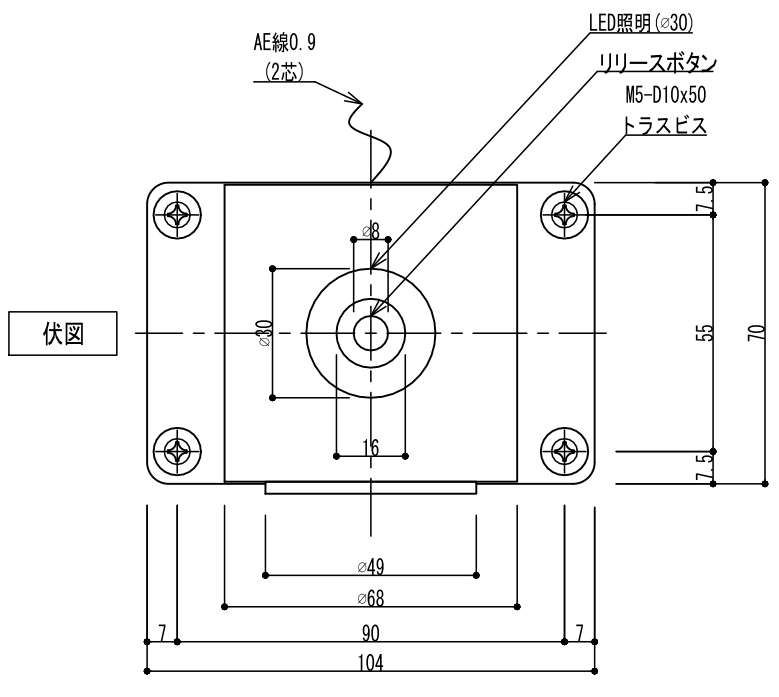

GD850F

アーマチュアプレートA(自動調整式)

※ 標準

アーマチュアプレートB(横振り式)

※ オプション

操作電圧	24Vdc
消費電流	60mA/24Vdc
	ドアリリースボタン付き
保持力	30kg以下
	LEDインジケータ付き
仕上色	黒 / シルバー
アーマチュアA	S-AP-GD950-A: 自動調整式 (標準)
アーマチュアB	S-AP-GD950-B: 横振り式 (オプション)
特徴	残留磁気防止ボタン付き
リード線	2本 / 50cm