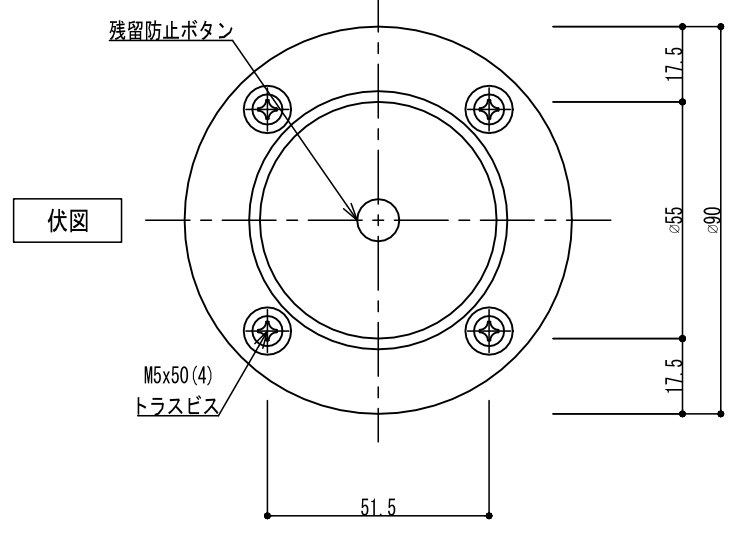

GD850F

アーマチュアプレートA(自動調整式)

※ 標準

アーマチュアプレートB(横振り式)

※ オプション

操作電圧	24Vdc
消費電流	60mA/24Vdc
	ドアリリースボタン付き
保持力	30kg以下
	LEDインジケータ付き
仕上色	黒 / シルバー
アーマチュアA	S-AP-GD950-A: 自動調整式 (標準)
アーマチュアB	S-AP-GD950-B: 横振り式 (オプション)
特徴	残留磁気防止ボタン付き
リード線	2本 / 50cm