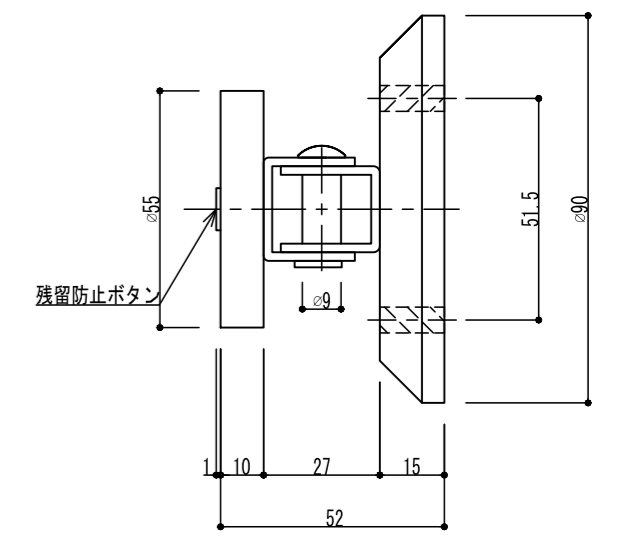

GD900F

アーマチュアプレートA(自動調整式)

※ 標準

アーマチュアプレートB(横振り式)

※ オプション

操作電圧	24Vdc
消費電流	60mA/24Vdc
	ドアリリースボタン付き
保持力	30kg以下
仕上色	黒 / シルバー
アーマチュアA	S-AP-GD950-A:自動調整式(標準)
アーマチュアB	S-AP-GD950-B:横振り式(オプション)
特徴	残留磁気防止ボタン付き
リード線	2本 / 50cm