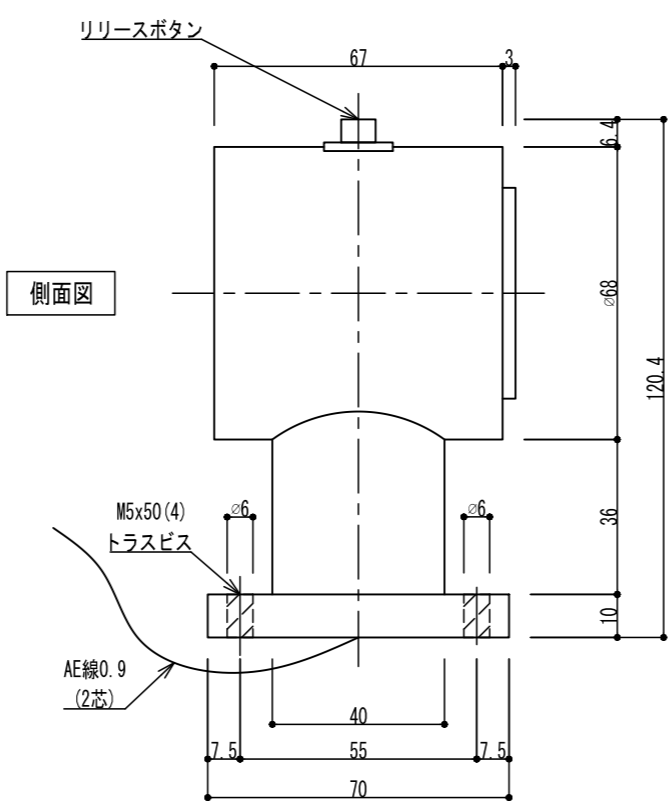

GD900F

アーマチュアプレートA(自動調整式)

※ 標準

アーマチュアプレートB(横振り式)

※ オプション

操作電圧	24Vdc
消費電流	60mA/24Vdc
	ドアリリースボタン付き
保持力	30kg以下
仕上色	黒 / シルバー
アーマチュアA	S-AP-GD950-A:自動調整式(標準)
アーマチュアB	S-AP-GD950-B:横振り式(オプション)
特徴	残留磁気防止ボタン付き
リード線	2本 / 50cm