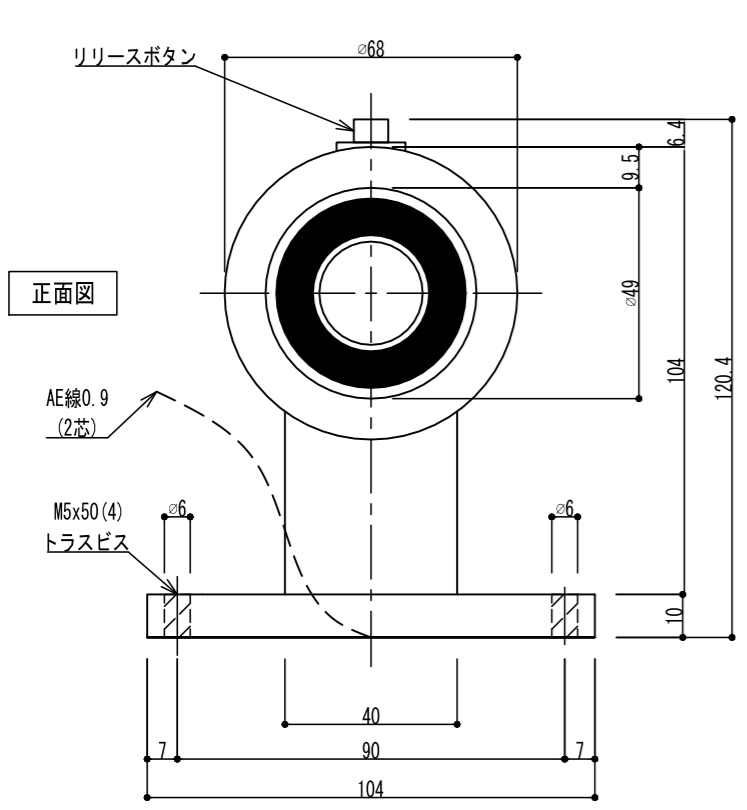

GD900F

アーマチュアプレートA(自動調整式)

※ 標準

アーマチュアプレートB(横振り式)

※ オプション

操作電圧	24Vdc
消費電流	60mA/24Vdc
	ドアリリースボタン付き
保持力	30kg以下
仕上色	黒 / シルバー
アーマチュアA	S-AP-GD950-A:自動調整式(標準)
アーマチュアB	S-AP-GD950-B:横振り式(オプション)
特徴	残留磁気防止ボタン付き
リード線	2本 / 50cm