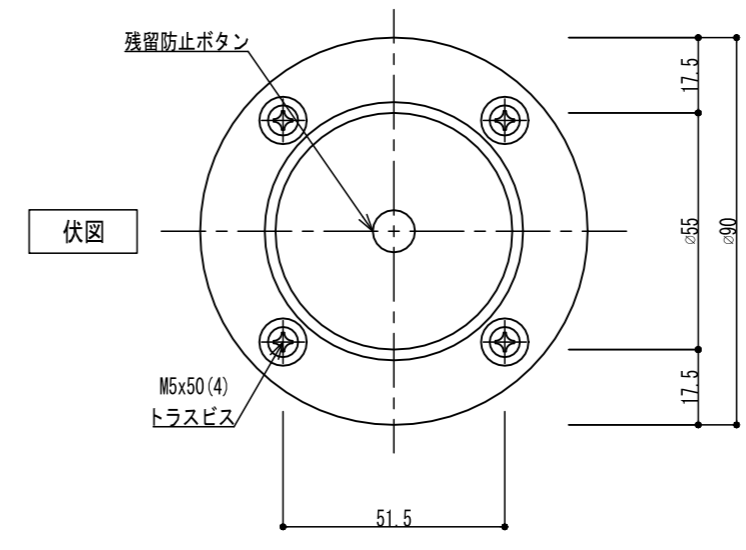

GD900F

アーマチュアプレートA(自動調整式)

※ 標準

アーマチュアプレートB(横振り式)

※ オプション

操作電圧	24Vdc
消費電流	60mA/24Vdc
	ドアリリースボタン付き
保持力	30kg以下
仕上色	黒 / シルバー
アーマチュアA	S-AP-GD950-A:自動調整式(標準)
アーマチュアB	S-AP-GD950-B:横振り式(オプション)
特徴	残留磁気防止ボタン付き
リード線	2本 / 50cm