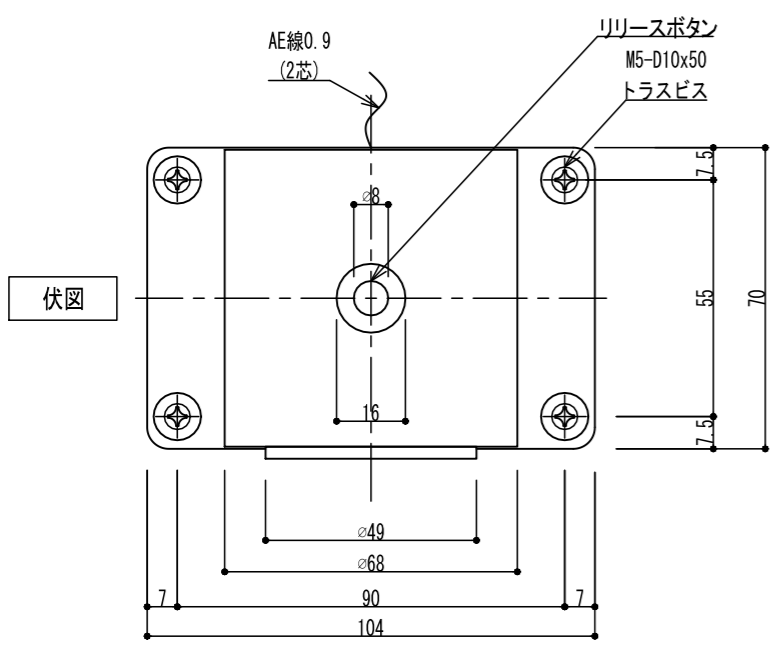

GD900F

アーマチュアプレートA(自動調整式)

※ 標準

アーマチュアプレートB(横振り式)

※ オプション

操作電圧	24Vdc
消費電流	60mA/24Vdc
	ドアリリースボタン付き
保持力	30kg以下
仕上色	黒 / シルバー
アーマチュアA	S-AP-GD950-A:自動調整式(標準)
アーマチュアB	S-AP-GD950-B:横振り式(オプション)
特徴	残留磁気防止ボタン付き
リード線	2本 / 50cm