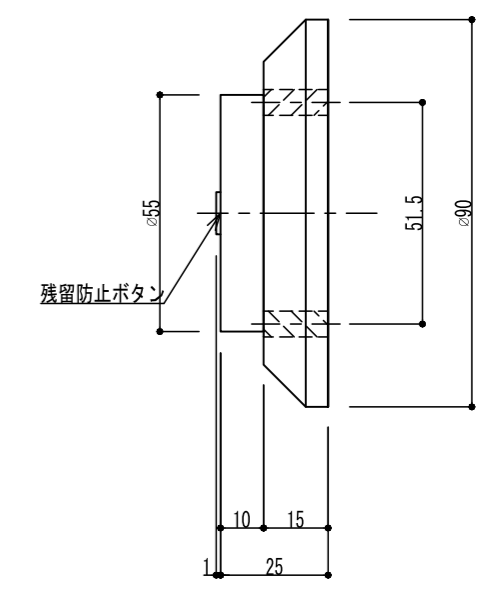

GD900F

アーマチュアプレートA(自動調整式)

※ 標準

アーマチュアプレートB(横振り式)

※ オプション

操作電圧	24Vdc
消費電流	60mA/24Vdc
	ドアリリースボタン付き
保持力	30kg以下
仕上色	黒 / シルバー
アーマチュアA	S-AP-GD950-A:自動調整式(標準)
アーマチュアB	S-AP-GD950-B:横振り式(オプション)
特徴	残留磁気防止ボタン付き
リード線	2本 / 50cm