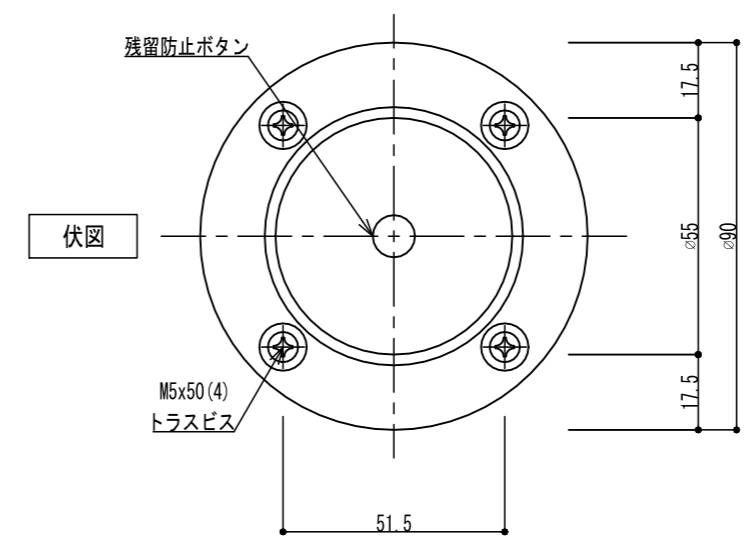

GD900F

アーマチュアプレートA(自動調整式)

※ 標準

アーマチュアプレートB(横振り式)

※ オプション

操作電圧	24Vdc
消費電流	60mA/24Vdc
	ドアリリースボタン付き
保持力	30kg以下
仕上色	黒 / シルバー
アーマチュアA	S-AP-GD950-A:自動調整式(標準)
アーマチュアB	S-AP-GD950-B:横振り式(オプション)
特徴	残留磁気防止ボタン付き
リード線	2本 / 50cm