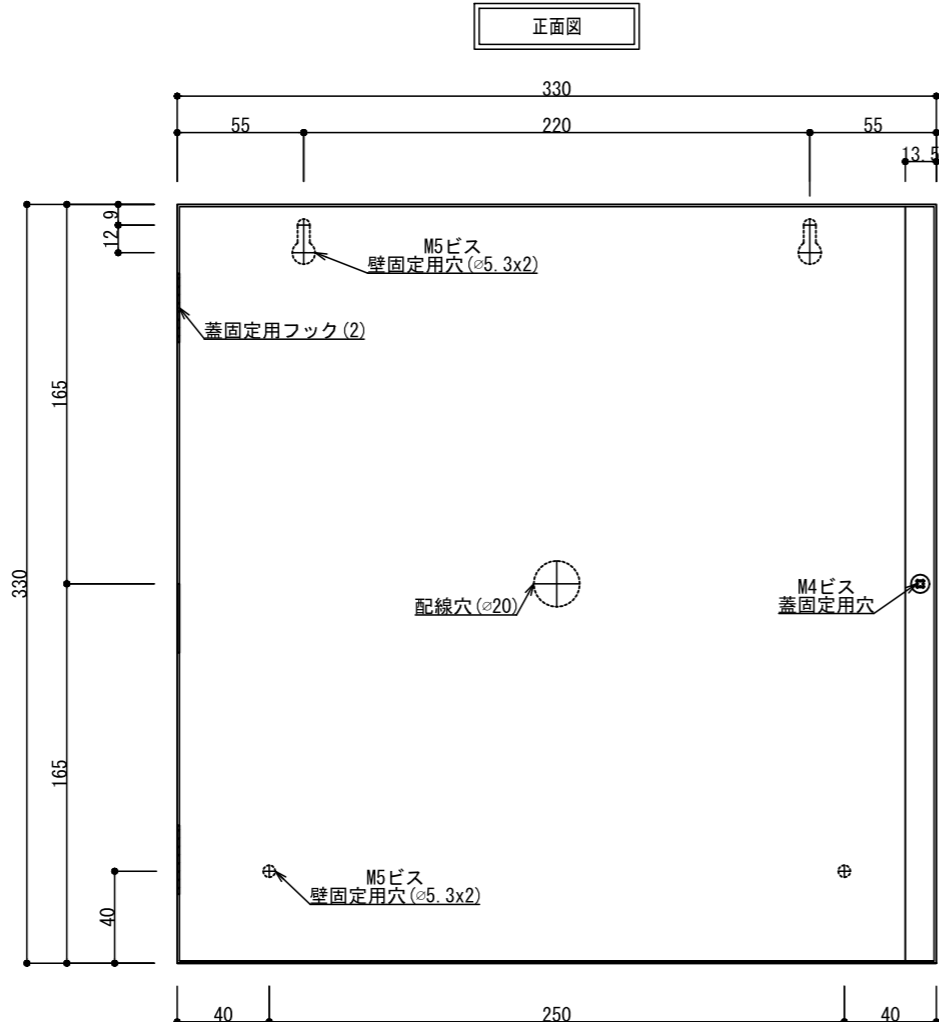

鉄板厚	1mm
塗装皮膜厚	0.07mm-0.10mm
塗装色	ベージュ
取付ネジ	4mm
入力電圧	100Vac, 50/60Hz
出力電圧	定格12Vdc (13.8V) ; 定格24Vdc (27.6V) ; 現場選択可能
出力電流	12V: 最大3A at 13.8V 24V: 最大2A at 27.6V

交換・主要ヒューズサイズ	1A, 250V 突入電流 (5x20mm)
バッテリーヒューズサイズ	3.5A, 250V 3Ag (6x30mm)
直流・出力保護	オーバーロード保護-電流制限有, フォールドバック式
オプションバッテリー	タイプ: リチャージャブルバッテリー
充電時間	約48時間
LED表示	直流出力 LED緑: 出力有効 / LED赤: 充電残量あり
	充電器 LED赤: LEDはパワーサプライ外側からも確認可