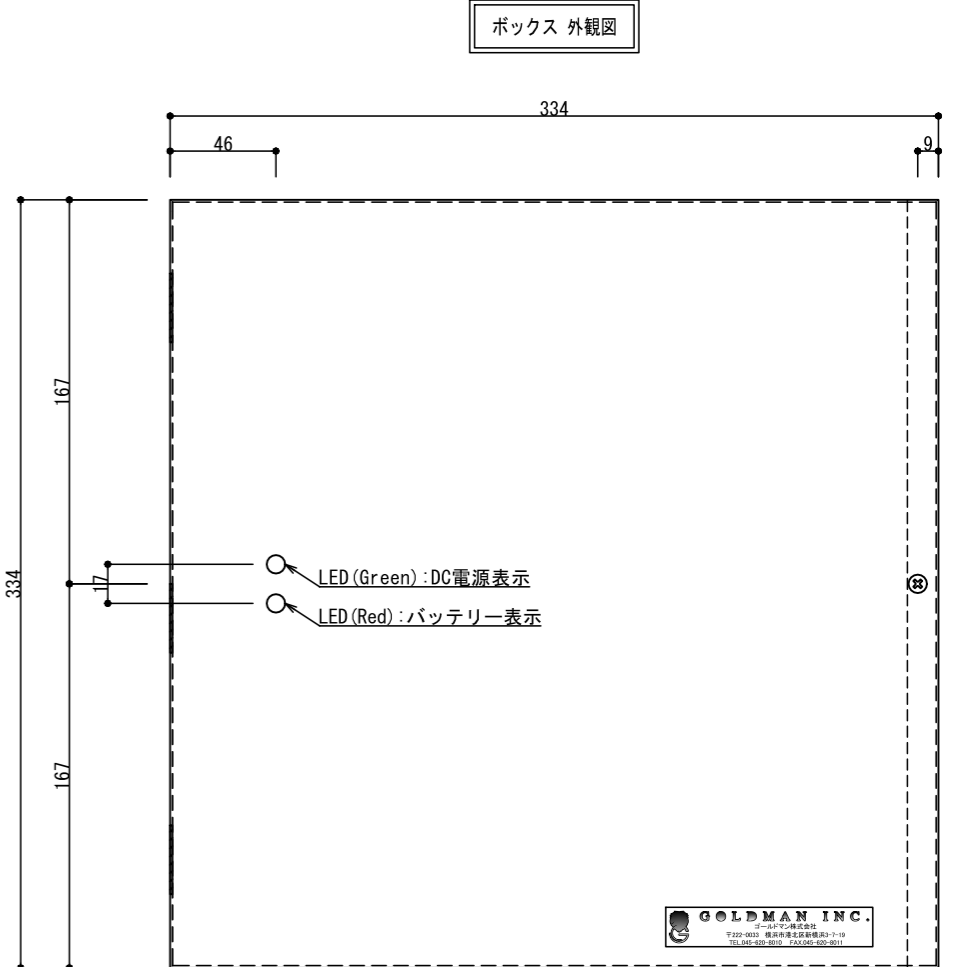

鉄板厚	1mm
塗装皮膜厚	0.07mm-0.10mm
塗装色	ベージュ
取付ネジ	4mm
入力電圧	100Vac, 50/60Hz
出力電圧	定格12Vdc (13.8V) ; 定格24Vdc (27.6V) ; 現場選択可能
出力電流	12V: 最大3A at 13.8V 24V: 最大2A at 27.6V

交換・主要ヒューズサイズ	1A, 250V 突入電流 (5x20mm)
バッテリーヒューズサイズ	3.5A, 250V 3Ag (6x30mm)
直流・出力保護	オーバーロード保護-電流制限有, フォールドバック式
オプションバッテリー	タイプ: リチャージャブルバッテリー
充電時間	約48時間
LED表示	直流出力 LED緑: 出力有効 / LED赤: 充電残量あり
	充電器 LED赤: LEDはパワーサプライ外側からも確認可