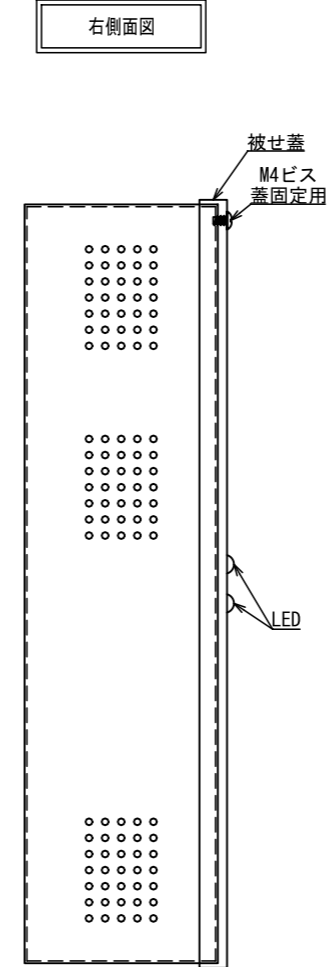

鉄板厚	1mm
塗装皮膜厚	0.07mm-0.10mm
塗装色	ベージュ
取付ネジ	4mm
入力電圧	100Vac, 50/60Hz
出力電圧	定格12Vdc (13.8V) ; 定格24Vdc (27.6V) ; 現場選択可能
出力電流	12V: 最大3A at 13.8V 24V: 最大2A at 27.6V

交換・主要ヒューズサイズ	1A, 250V 突入電流 (5x20mm)
バッテリーヒューズサイズ	3.5A, 250V 3Ag (6x30mm)
直流・出力保護	オーバーロード保護-電流制限有, フォールドバック式
オプションバッテリー	タイプ: リチャージャブルバッテリー
充電時間	約48時間
LED表示	直流出力 LED緑: 出力有効 / LED赤: 充電残量あり
	充電器 LED赤: LEDはパワーサプライ外側からも確認可