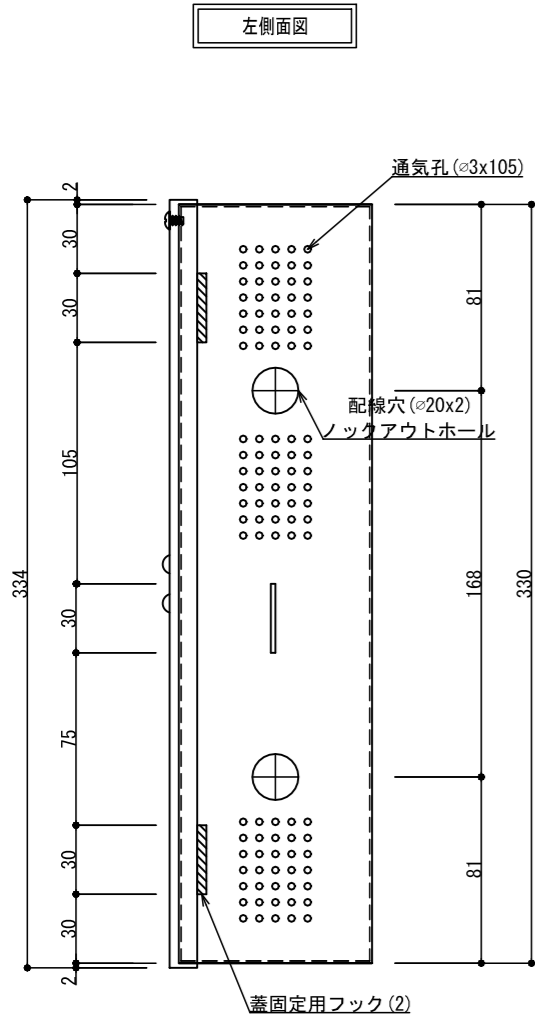

鉄板厚	1mm
塗装皮膜厚	0.07mm-0.10mm
塗装色	ベージュ
取付ネジ	4mm
入力電圧	100Vac, 50/60Hz
出力電圧	定格12Vdc (13.8V) ; 定格24Vdc (27.6V) ; 現場選択可能
出力電流	12V: 最大3A at 13.8V 24V: 最大2A at 27.6V

交換・主要ヒューズサイズ	1A, 250V 突入電流 (5x20mm)
バッテリーヒューズサイズ	3.5A, 250V 3Ag (6x30mm)
直流・出力保護	オーバーロード保護-電流制限有, フォールドバック式
オプションバッテリー	タイプ: リチャージャブルバッテリー
充電時間	約48時間
LED表示	直流出力 LED緑: 出力有効 / LED赤: 充電残量あり
	充電器 LED赤: LEDはパワーサプライ外側からも確認可