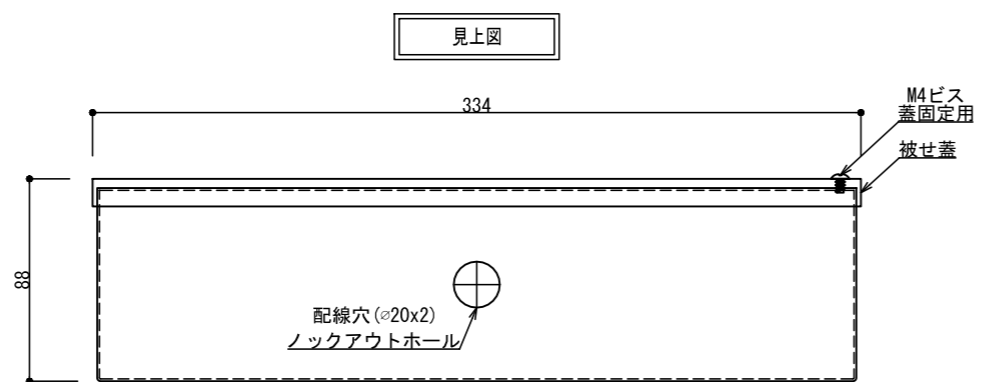

鉄板厚	1mm
塗装皮膜厚	0.07mm-0.10mm
塗装色	ベージュ
取付ネジ	4mm
入力電圧	100Vac, 50/60Hz
出力電圧	定格12Vdc (13.8V) ; 定格24Vdc (27.6V) ; 現場選択可能
出力電流	12V: 最大3A at 13.8V 24V: 最大2A at 27.6V

交換・主要ヒューズサイズ	1A, 250V 突入電流 (5x20mm)
バッテリーヒューズサイズ	3.5A, 250V 3Ag (6x30mm)
直流・出力保護	オーバーロード保護-電流制限有, フォールドバック式
オプションバッテリー	タイプ: リチャージャブルバッテリー
充電時間	約48時間
LED表示	直流出力 LED緑: 出力有効 / LED赤: 充電残量あり
	充電器 LED赤: LEDはパワーサプライ外側からも確認可