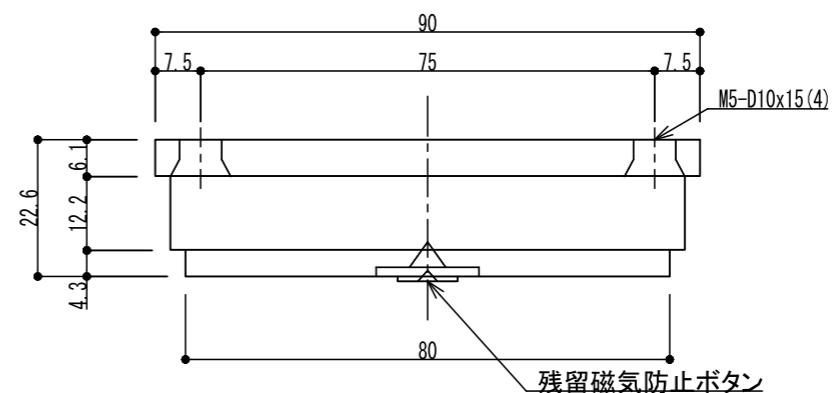

RM90本体

正面図

左側面図

アーマチュアプレート

正面図

右側面図

伏図

伏図

操作電圧	24Vdc
消費電流	160mA/24Vdc
保持力	250kg以下
	磁気の残留防止機能付き(LED無し)
仕上色	ホワイト
アーマチュア	専用付属品

※ 本体及びアーマチュアプレートはM5xD10ネジをお使いください。

※ 扉に裏板が入っていない場合、裏板2.3tを取り付けて下さい。