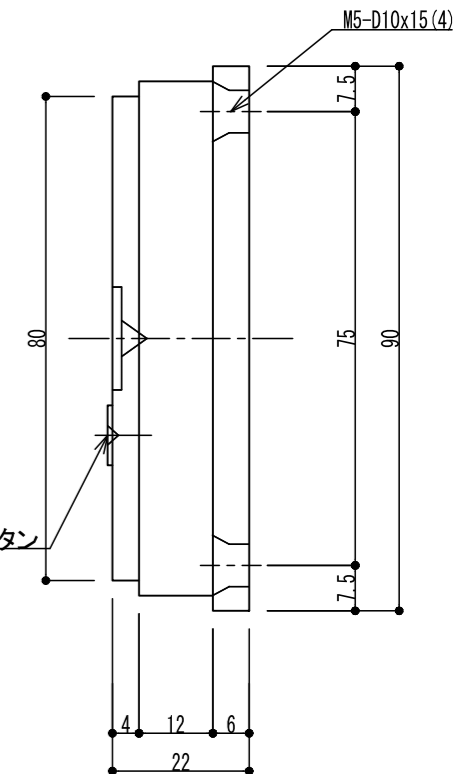

RM90本体

正面図

左側面図

アーマチュアプレート

正面図

右側面図

伏図

伏図

操作電圧	24Vdc
消費電流	160mA/24Vdc
保持力	250kg以下
	磁気の残留防止機能付き(LED無し)
仕上色	ホワイト
アーマチュア	専用付属品

※ 本体及びアーマチュアプレートはM5xD10ネジをお使いください。

※ 扉に裏板が入っていない場合、裏板2.3tを取り付けて下さい。