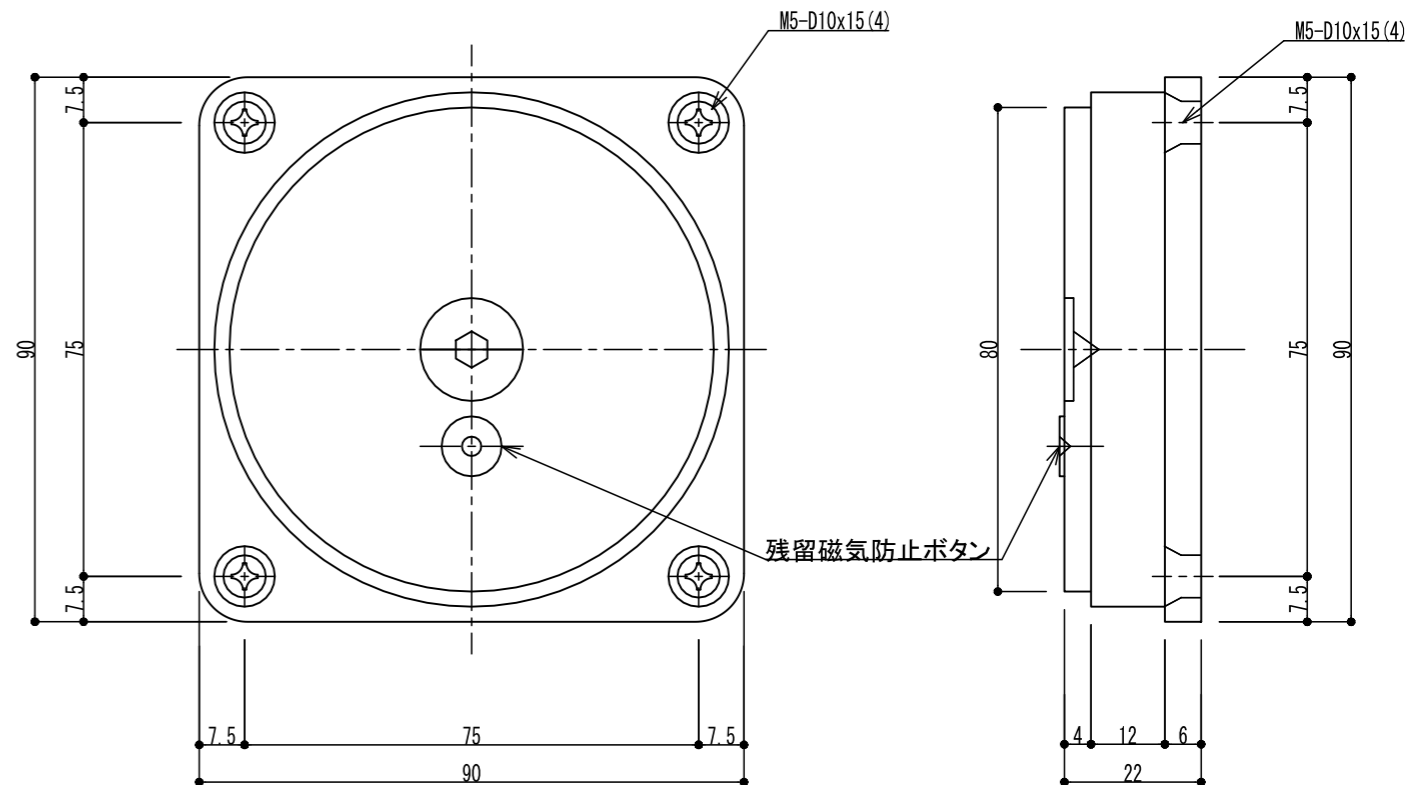

RM90本体

正面図

左側面図

アーマチュアプレート

正面図

右側面図

伏図

伏図

操作電圧	24Vdc
消費電流	160mA/24Vdc
保持力	250kg以下
	磁気の残留防止機能付き(LED無し)
仕上色	ホワイト
アーマチュア	専用付属品

※ 本体及びアーマチュアプレートはM5xD10ネジをお使いください。

※ 扉に裏板が入っていない場合、裏板2.3tを取り付けて下さい。