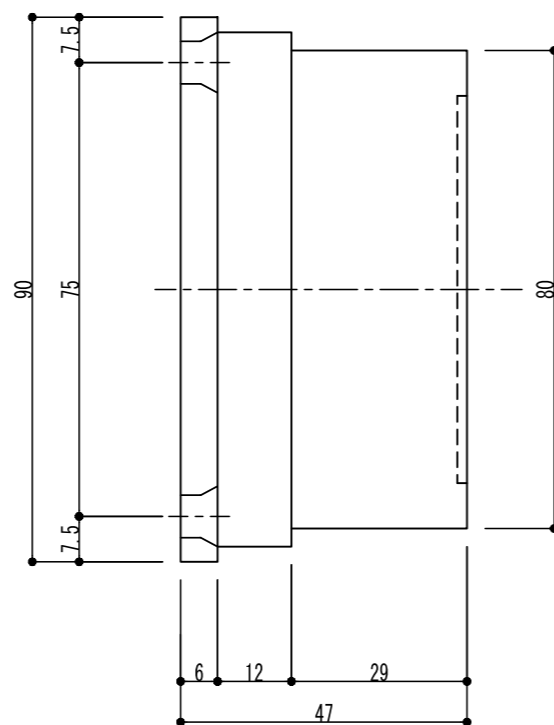

RM90本体

正面図

左側面図

アーマチュアプレート

正面図

右側面図

伏図

伏図

操作電圧	24Vdc
消費電流	160mA/24Vdc
保持力	250kg以下
	磁気の残留防止機能付き(LED無し)
仕上色	ホワイト
アーマチュア	専用付属品

※ 本体及びアーマチュアプレートはM5xD10ネジをお使いください。

※ 扉に裏板が入っていない場合、裏板2.3tを取り付けて下さい。