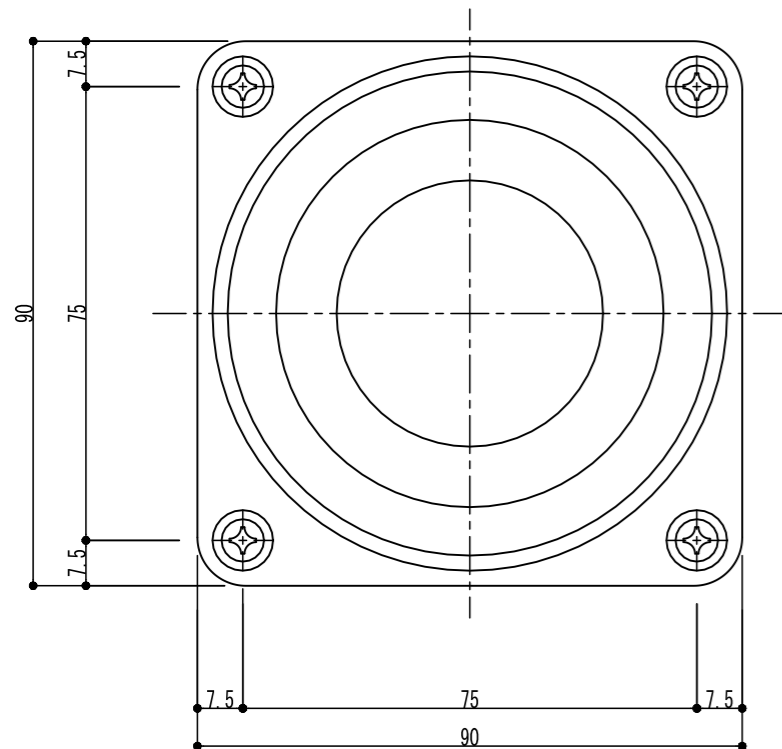

RM90本体

正面図

左側面図

アーマチュアプレート

正面図

右側面図

伏図

伏図

操作電圧	24Vdc
消費電流	160mA/24Vdc
保持力	250kg以下
	磁気の残留防止機能付き(LED無し)
仕上色	ホワイト
アーマチュア	専用付属品

※ 本体及びアーマチュアプレートはM5xD10ネジをお使いください。

※ 扉に裏板が入っていない場合、裏板2.3tを取り付けて下さい。