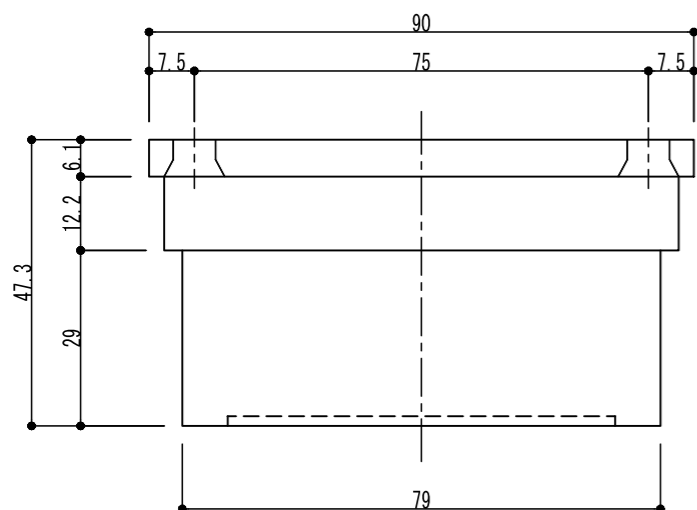

RM90本体

正面図

左側面図

アーマチュアプレート

正面図

右側面図

伏図

伏図

操作電圧	24Vdc
消費電流	160mA/24Vdc
保持力	250kg以下
	磁気の残留防止機能付き(LED無し)
仕上色	ホワイト
アーマチュア	専用付属品

※ 本体及びアーマチュアプレートはM5xD10ネジをお使いください。

※ 扉に裏板が入っていない場合、裏板2.3tを取り付けて下さい。