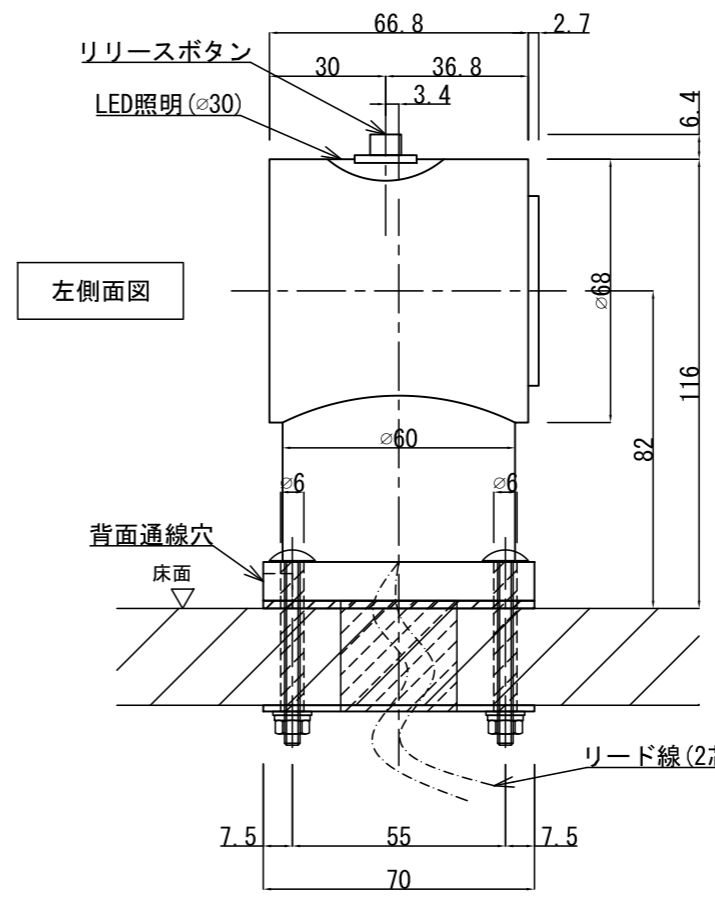

GD850F

アーマチュアプレートA(自動調整式)

※ 標準付属

GD850F

アーマチュアプレート

操作電圧	24Vdc
消費電流	60mA/24Vdc
保持力	30kg以下
仕上色	黒 / シルバー
アーマチュアA	自動調整式(標準付属)
アーマチュアB	横振り式(別売オプション)
リード線	2本 / 50cm
特徴	ドアリリースボタン付き
	残留磁気防止ボタン付き
	LEDインジケータ付き

※ 扉に裏板が入っていない場合、裏板2.3tを取り付けるか エピナット (Kタイプ) をご使用ください。
 ※ カーペットは、切欠いてください。

アーマチュアプレートB(横振り式)

※ 別売

※ ドアの鉄板厚が1.6mmt以上であれば裏板は不要です。