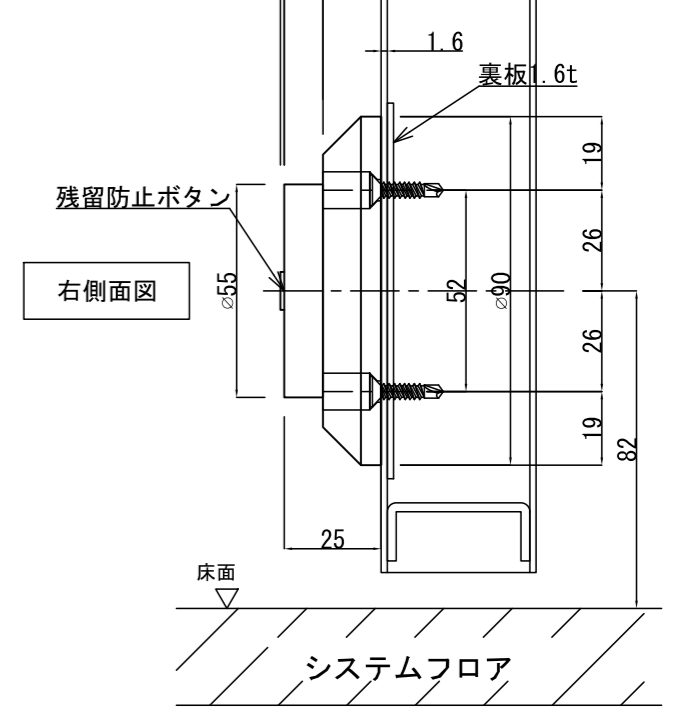

GD850F

アーマチュアプレートA(自動調整式)

※ 標準付属

GD850F

アーマチュアプレート

操作電圧	24Vdc
消費電流	60mA/24Vdc
保持力	30kg以下
仕上色	黒 / シルバー
アーマチュアA	自動調整式(標準付属)
アーマチュアB	横振り式(別売オプション)
リード線	2本 / 50cm
特徴	ドアリリースボタン付き
	残留磁気防止ボタン付き
	LEDインジケータ付き

※ 扉に裏板が入っていない場合、裏板2.3tを取り付けるか エピナット (Kタイプ) をご使用ください。
 ※ カーペットは、切欠いてください。

アーマチュアプレートB(横振り式)

※ 別売

※ ドアの鉄板厚が1.6mmt以上であれば裏板は不要です。