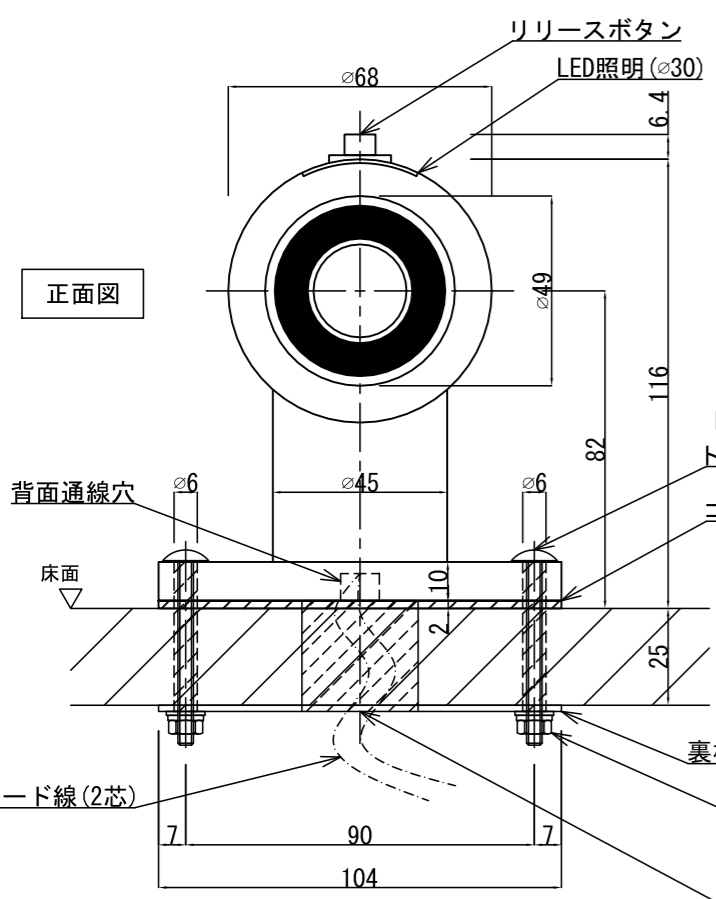

GD850F

アーマチュアプレートA(自動調整式)

※ 標準付属

GD850F

アーマチュアプレート

操作電圧	24Vdc
消費電流	60mA/24Vdc
保持力	30kg以下
仕上色	黒 / シルバー
アーマチュアA	自動調整式(標準付属)
アーマチュアB	横振り式(別売オプション)
リード線	2本 / 50cm
特徴	ドアリリースボタン付き
	残留磁気防止ボタン付き
	LEDインジケータ付き

※ 扉に裏板が入っていない場合、裏板2.3tを取り付けるか エピナット (Kタイプ) をご使用ください。
 ※ カーペットは、切欠いてください。

アーマチュアプレートB(横振り式)

※ 別売

※ ドアの鉄板厚が1.6mmt以上であれば裏板は不要です。