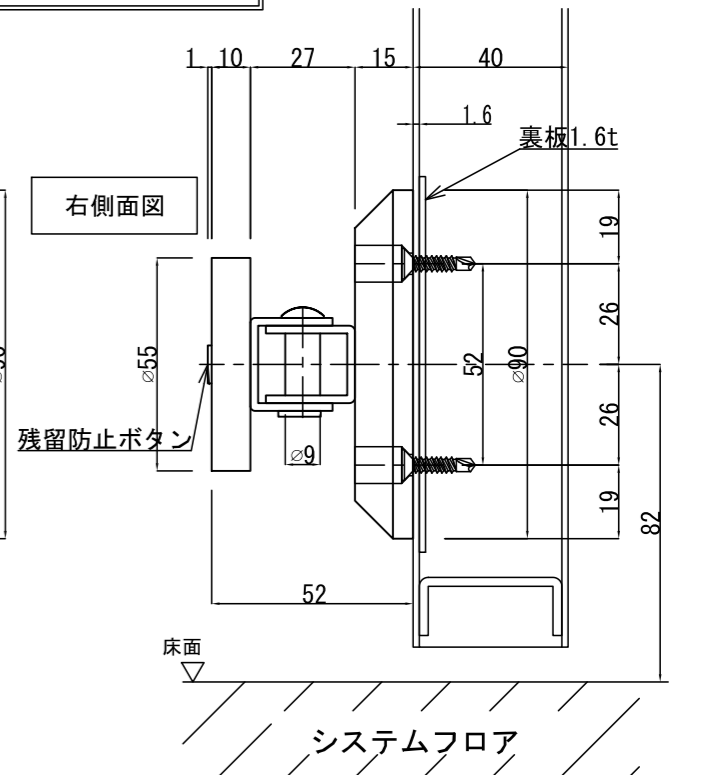

GD850F

アーマチュアプレートA(自動調整式)

※ 標準付属

GD850F

アーマチュアプレート

操作電圧	24Vdc
消費電流	60mA/24Vdc
保持力	30kg以下
仕上色	黒 / シルバー
アーマチュアA	自動調整式(標準付属)
アーマチュアB	横振り式(別売オプション)
リード線	2本 / 50cm
特徴	ドアリリースボタン付き
	残留磁気防止ボタン付き
	LEDインジケータ付き

※ 扉に裏板が入っていない場合、裏板2.3tを取り付けるか エピナット (Kタイプ) をご使用ください。
 ※ カーペットは、切欠いてください。

アーマチュアプレートB(横振り式)

※ 別売

※ ドアの鉄板厚が1.6mmt以上であれば裏板は不要です。