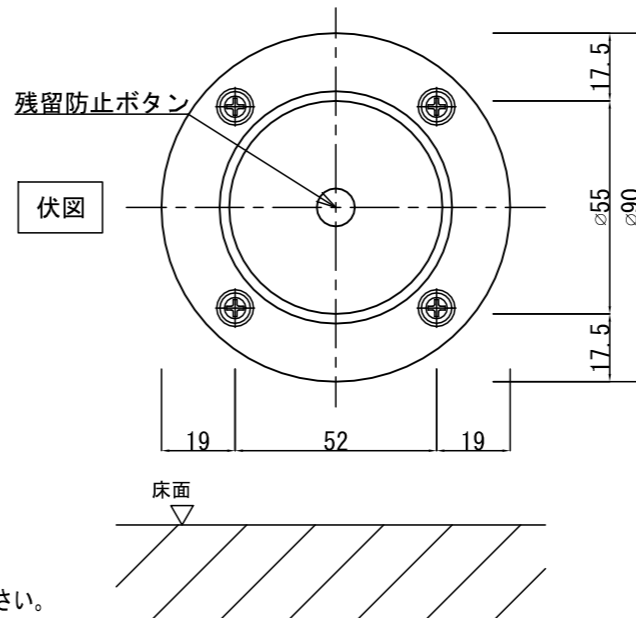

GD850F

アーマチュアプレートA(自動調整式)

※ 標準付属

GD850F

アーマチュアプレート

操作電圧	24Vdc
消費電流	60mA/24Vdc
保持力	30kg以下
仕上色	黒 / シルバー
アーマチュアA	自動調整式(標準付属)
アーマチュアB	横振り式(別売オプション)
リード線	2本 / 50cm
特徴	ドアリリースボタン付き
	残留磁気防止ボタン付き
	LEDインジケータ付き

※ 扉に裏板が入っていない場合、裏板2.3tを取り付けるか エピナット (Kタイプ) をご使用ください。
 ※ カーペットは、切欠いてください。

アーマチュアプレートB(横振り式)

※ 別売

※ ドアの鉄板厚が1.6mmt以上であれば裏板は不要です。