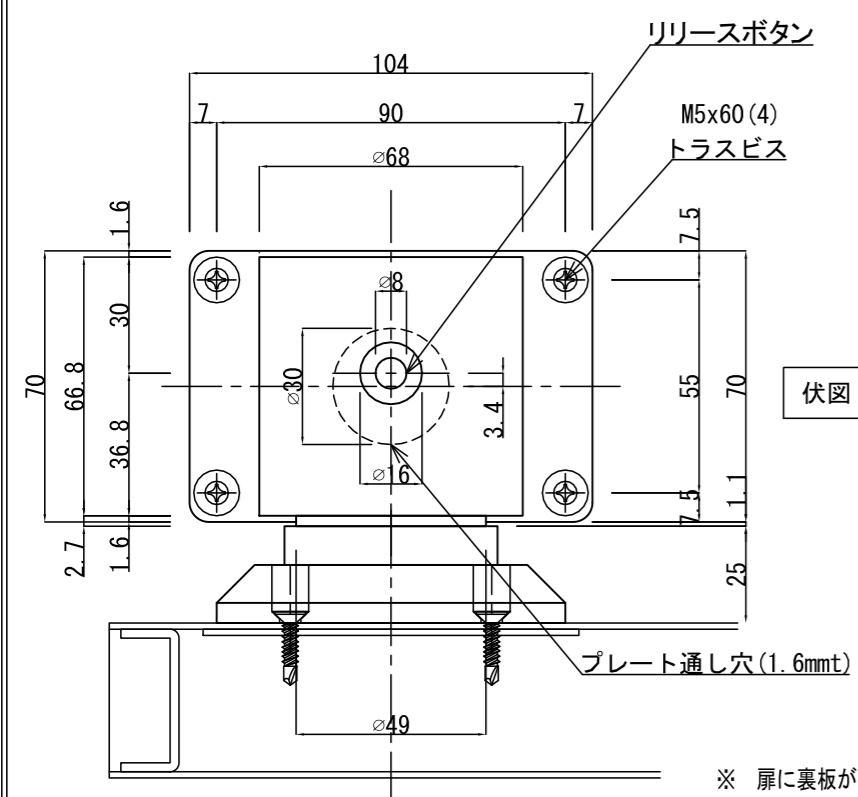

GD850F

アーマチュアプレートA(自動調整式)

※ 標準付属

GD850F

アーマチュアプレート

操作電圧	24Vdc
消費電流	60mA/24Vdc
保持力	30kg以下
仕上色	黒 / シルバー
アーマチュアA	自動調整式(標準付属)
アーマチュアB	横振り式(別売オプション)
リード線	2本 / 50cm
特徴	ドアリリースボタン付き
	残留磁気防止ボタン付き
	LEDインジケータ付き

※ 扉に裏板が入っていない場合、裏板2.3tを取り付けるか エピナット (Kタイプ) をご使用ください。
 ※ カーペットは、切欠いてください。

アーマチュアプレートB(横振り式)

※ 別売

※ ドアの鉄板厚が1.6mmt以上であれば裏板は不要です。