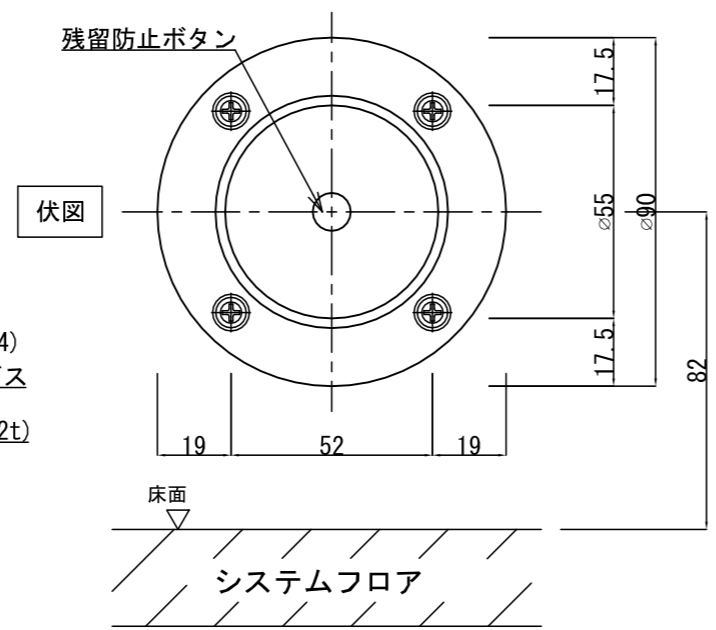

GD850F

アーマチュアプレートA(自動調整式)

※ 標準付属

GD850F

アーマチュアプレート

操作電圧	24Vdc
消費電流	60mA/24Vdc
保持力	30kg以下
仕上色	黒 / シルバー
アーマチュアA	自動調整式(標準付属)
アーマチュアB	横振り式(別売オプション)
リード線	2本 / 50cm
特徴	ドアリリースボタン付き
	残留磁気防止ボタン付き
	LEDインジケータ付き

※ 扉に裏板が入っていない場合、裏板2.3tを取り付けるか エピナット (Kタイプ) をご使用ください。
 ※ カーペットは、切欠いてください。

アーマチュアプレートB(横振り式)

※ 別売

※ ドアの鉄板厚が1.6mmt以上であれば裏板は不要です。