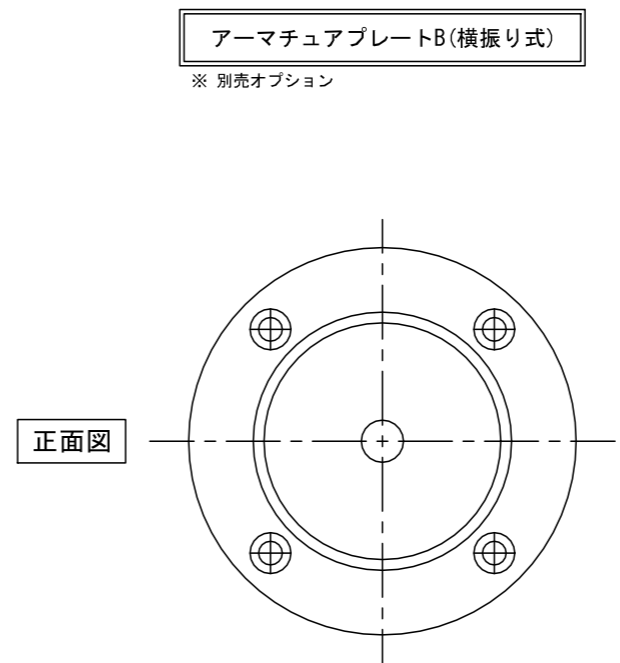

操作電圧	24Vdc
消費電流	60mA/24Vdc
保持力	30kg以下
仕上色	黒 / シルバー
アーマチュアA	自動調整式(標準)
アーマチュアB	横振り式(オプション)
リード線	2本 / 50cm
特徴	ドアリリースボタン付き
	残留磁気防止ボタン付き
	LEDインジケーター付き

※ カーペットは、切欠いてください。