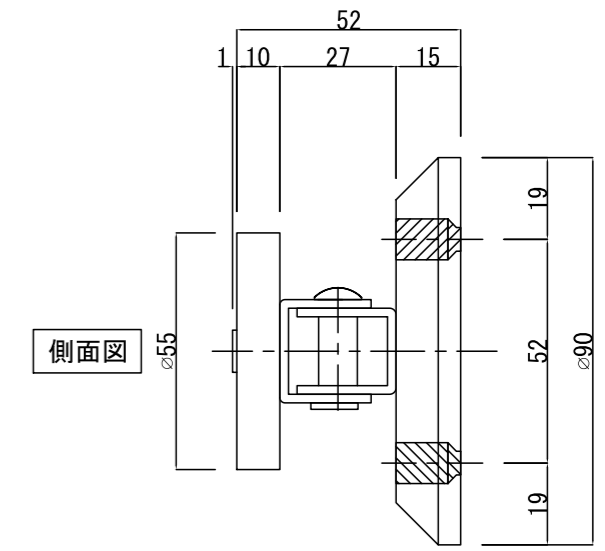

操作電圧	24Vdc
消費電流	60mA/24Vdc
保持力	30kg以下
仕上色	黒 / シルバー
アーマチュアA	自動調整式(標準)
アーマチュアB	横振り式(オプション)
リード線	2本 / 50cm
特徴	ドアリリースボタン付き
	残留磁気防止ボタン付き
	LEDインジケーター付き

※ カーペットは、切欠いてください。