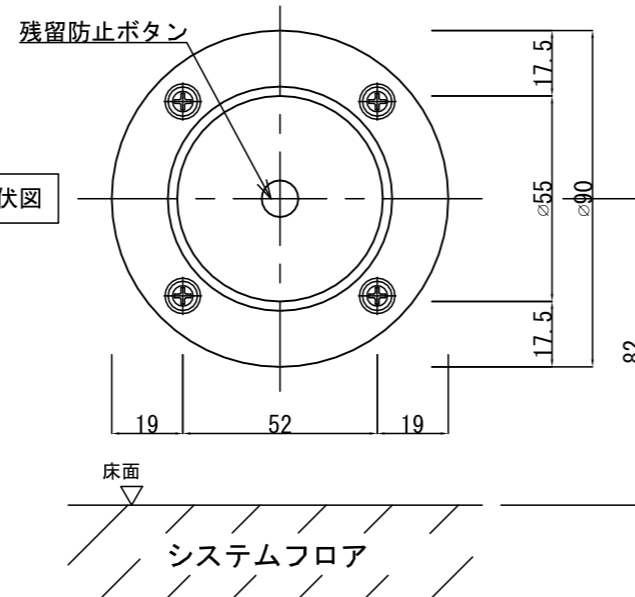

GD900F

アーマチュアプレートA(自動調整式)

※ 標準付属

GD900F

アーマチュアプレート

※ドアの鉄板厚が1.6mmt以上であれば裏板は不要です。

アーマチュアプレートB(横振り式)

※ 別売

操作電圧	24Vdc
消費電流	60mA/24Vdc
保持力	30kg以下
仕上色	黒 / シルバー
アーマチュアA	自動調整式(標準付属)
アーマチュアB	横振り式(別売オプション)
リード線	2本 / 50cm
特徴	ドアリリースボタン付き 残留磁気防止ボタン付き

※ドアの鉄板厚が1.6mmt以上であれば裏板は不要です。

※ 扉に裏板が入っていない場合、裏板2.3tを取り付けるか エピナット (Kタイプ) をご使用ください。
※ カーペットは、切欠いてください。