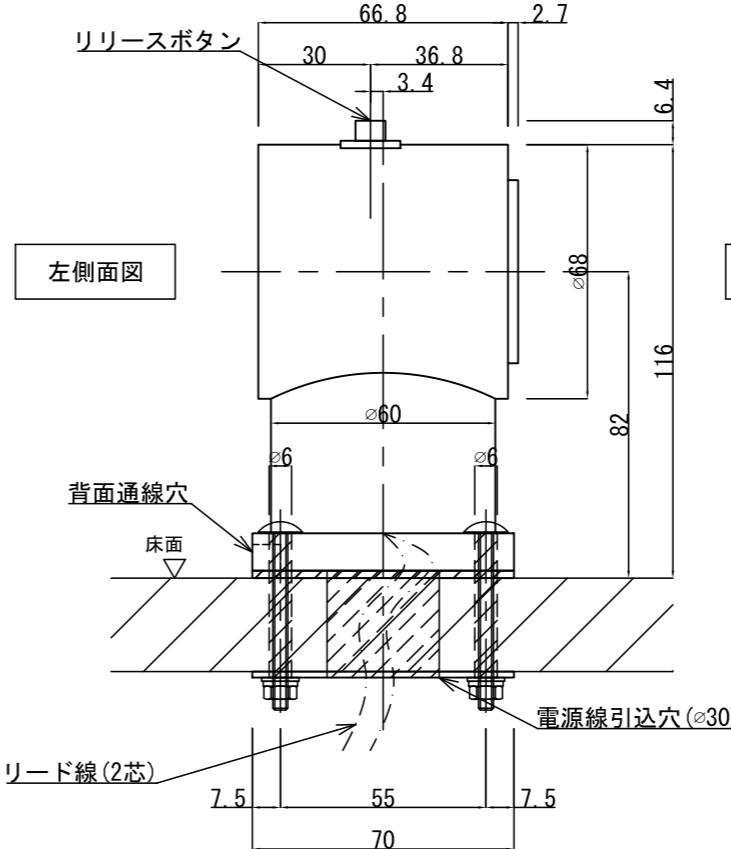

GD900F

アーマチュアプレートA(自動調整式)

※ 標準付属

GD900F

アーマチュアプレート

※ドアの鉄板厚が1.6mmt以上であれば裏板は不要です。

アーマチュアプレートB(横振り式)

※ 別売

操作電圧	24Vdc
消費電流	60mA/24Vdc
保持力	30kg以下
仕上色	黒 / シルバー
アーマチュアA	自動調整式(標準付属)
アーマチュアB	横振り式(別売オプション)
リード線	2本 / 50cm
特徴	ドアリリースボタン付き 残留磁気防止ボタン付き

※ドアの鉄板厚が1.6mmt以上であれば裏板は不要です。

※ 扉に裏板が入っていない場合、裏板2.3tを取り付けるか エピナット (Kタイプ) をご使用ください。
※ カーペットは、切欠いてください。