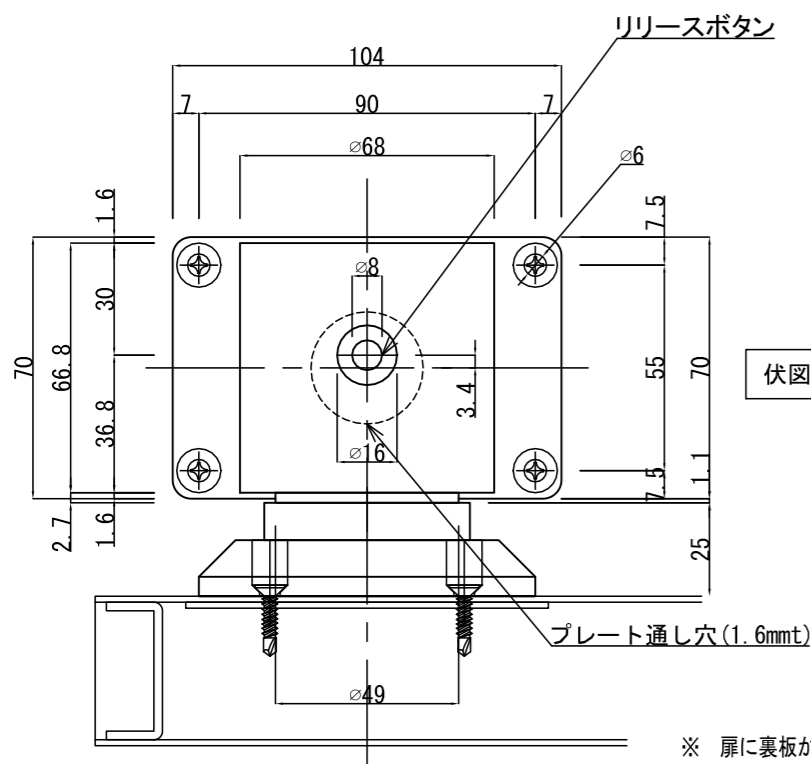

GD900F

アーマチュアプレートA(自動調整式)

※ 標準付属

GD900F

アーマチュアプレート

※ドアの鉄板厚が1.6mmt以上であれば裏板は不要です。

アーマチュアプレートB(横振り式)

※ 別売

操作電圧	24Vdc
消費電流	60mA/24Vdc
保持力	30kg以下
仕上色	黒 / シルバー
アーマチュアA	自動調整式(標準付属)
アーマチュアB	横振り式(別売オプション)
リード線	2本 / 50cm
特徴	ドアリリースボタン付き 残留磁気防止ボタン付き

※ドアの鉄板厚が1.6mmt以上であれば裏板は不要です。

※ 扉に裏板が入っていない場合、裏板2.3tを取り付けるか エピナット (Kタイプ) をご使用ください。
※ カーペットは、切欠いてください。