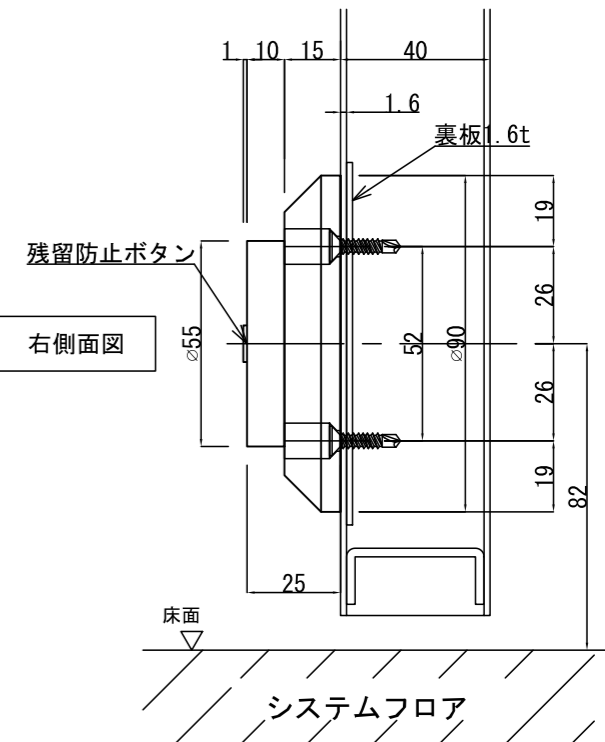

GD900F

アーマチュアプレートA(自動調整式)

※ 標準付属

GD900F

アーマチュアプレート

※ドアの鉄板厚が1.6mmt以上であれば裏板は不要です。

アーマチュアプレートB(横振り式)

※ 別売

操作電圧	24Vdc
消費電流	60mA/24Vdc
保持力	30kg以下
仕上色	黒 / シルバー
アーマチュアA	自動調整式(標準付属)
アーマチュアB	横振り式(別売オプション)
リード線	2本 / 50cm
特徴	ドアリリースボタン付き 残留磁気防止ボタン付き

※ドアの鉄板厚が1.6mmt以上であれば裏板は不要です。

※ 扉に裏板が入っていない場合、裏板2.3tを取り付けるか エピナット (Kタイプ) をご使用ください。
※ カーペットは、切欠いてください。