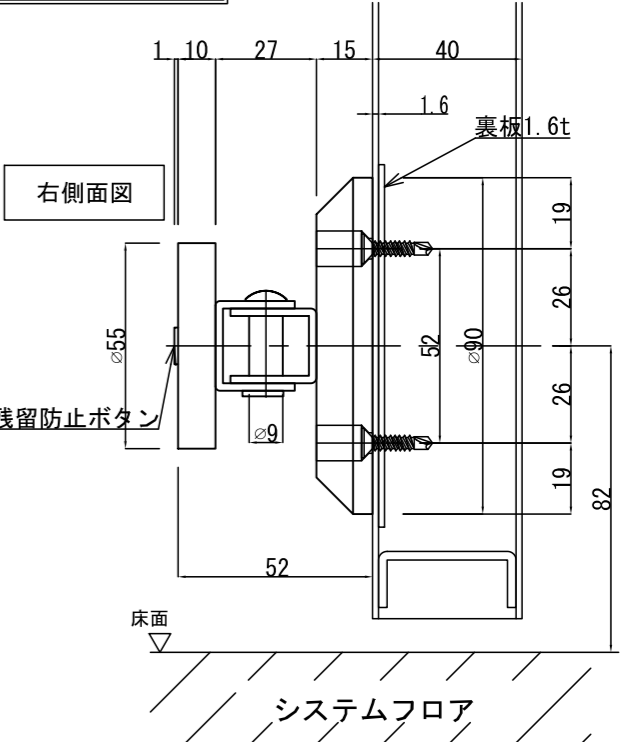

GD900F

アーマチュアプレートA(自動調整式)

※ 標準付属

GD900F

アーマチュアプレート

※ドアの鉄板厚が1.6mmt以上であれば裏板は不要です。

アーマチュアプレートB(横振り式)

※ 別売

操作電圧	24Vdc
消費電流	60mA/24Vdc
保持力	30kg以下
仕上色	黒 / シルバー
アーマチュアA	自動調整式(標準付属)
アーマチュアB	横振り式(別売オプション)
リード線	2本 / 50cm
特徴	ドアリリースボタン付き 残留磁気防止ボタン付き

※ドアの鉄板厚が1.6mmt以上であれば裏板は不要です。

※ 扉に裏板が入っていない場合、裏板2.3tを取り付けるか エピナット (Kタイプ) をご使用ください。
※ カーペットは、切欠いてください。