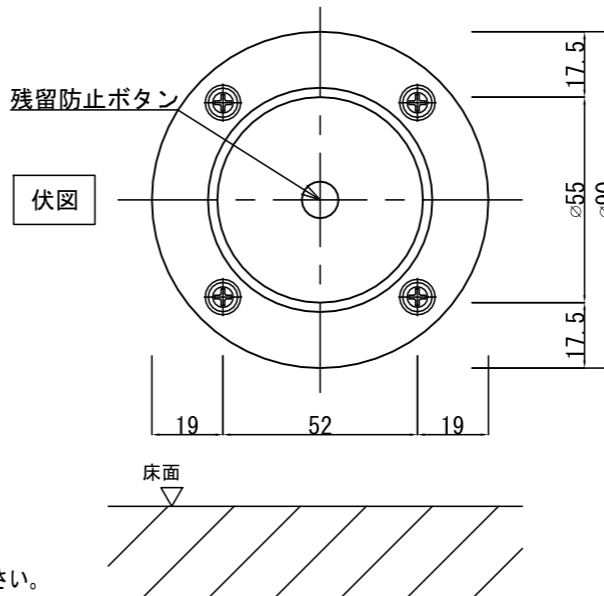

GD900F

アーマチュアプレートA(自動調整式)

※ 標準付属

GD900F

アーマチュアプレート

※ドアの鉄板厚が1.6mmt以上であれば裏板は不要です。

アーマチュアプレートB(横振り式)

※ 別売

操作電圧	24Vdc
消費電流	60mA/24Vdc
保持力	30kg以下
仕上色	黒 / シルバー
アーマチュアA	自動調整式(標準付属)
アーマチュアB	横振り式(別売オプション)
リード線	2本 / 50cm
特徴	ドアリリースボタン付き 残留磁気防止ボタン付き

※ドアの鉄板厚が1.6mmt以上であれば裏板は不要です。

※ 扉に裏板が入っていない場合、裏板2.3tを取り付けるか エピナット (Kタイプ) をご使用ください。
※ カーペットは、切欠いてください。