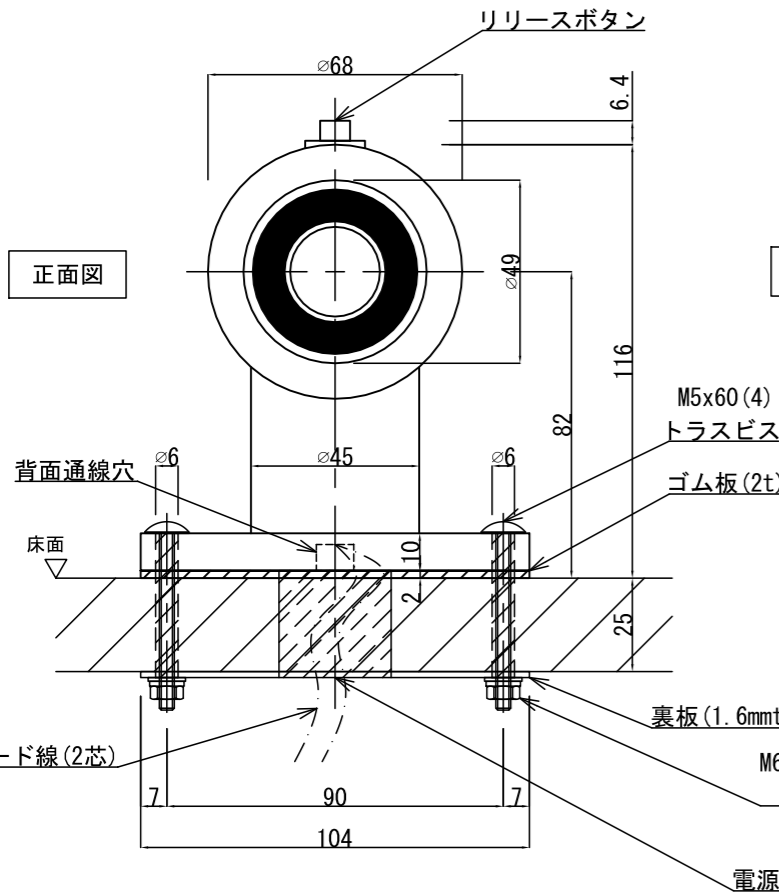

GD900F

アーマチュアプレートA(自動調整式)

※ 標準付属

GD900F

アーマチュアプレート

※ドアの鉄板厚が1.6mmt以上であれば裏板は不要です。

アーマチュアプレートB(横振り式)

※ 別売

操作電圧	24Vdc
消費電流	60mA/24Vdc
保持力	30kg以下
仕上色	黒 / シルバー
アーマチュアA	自動調整式(標準付属)
アーマチュアB	横振り式(別売オプション)
リード線	2本 / 50cm
特徴	ドアリリースボタン付き 残留磁気防止ボタン付き

※ドアの鉄板厚が1.6mmt以上であれば裏板は不要です。

※ 扉に裏板が入っていない場合、裏板2.3tを取り付けるか エピナット (Kタイプ) をご使用ください。
※ カーペットは、切欠いてください。