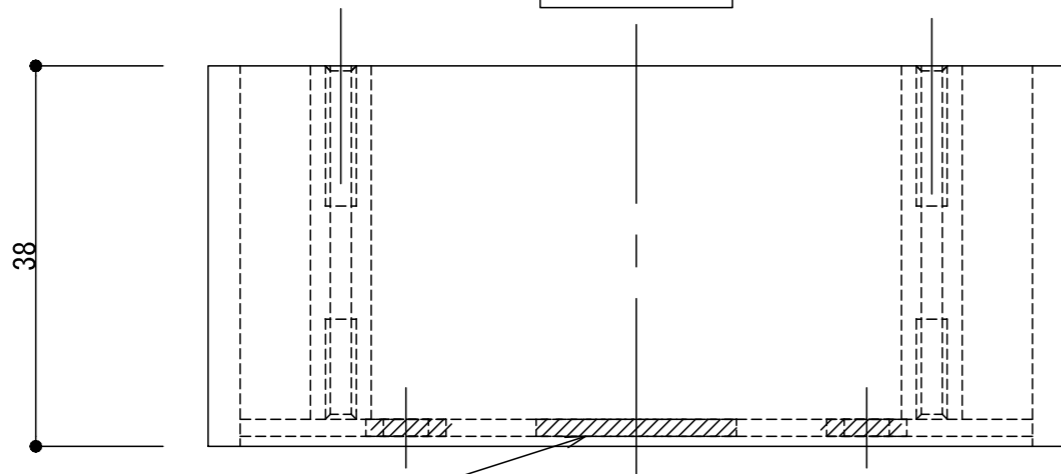

平面図

【壁埋込用バックボックス】SMB-86ALU-03

※本バックボックスはスタッドまたはベニヤ板等にしっかり固定してください

背面配線穴(φ20)

正面図

断面図