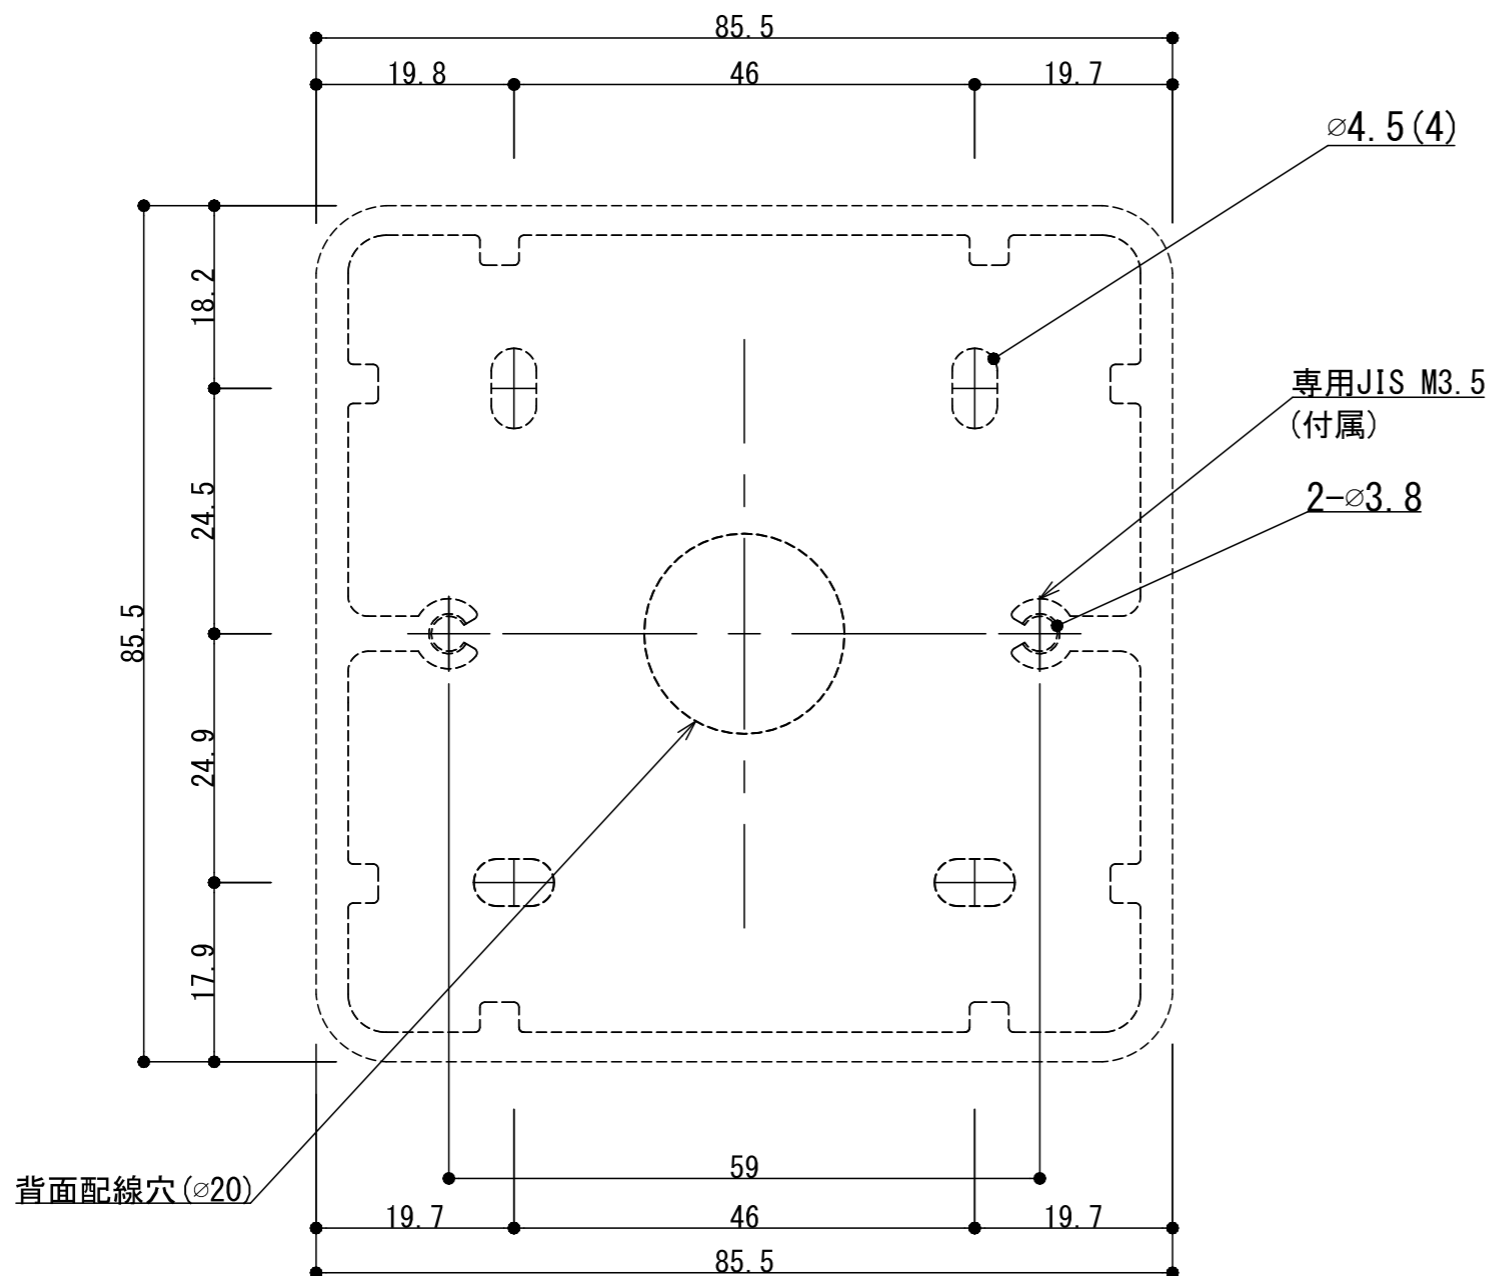

平面図

【壁埋込用バックボックス】SMB-86ALU-03

※本バックボックスはスタッドまたはベニヤ板等にしっかり固定してください

背面配線穴(φ20)

正面図

断面図